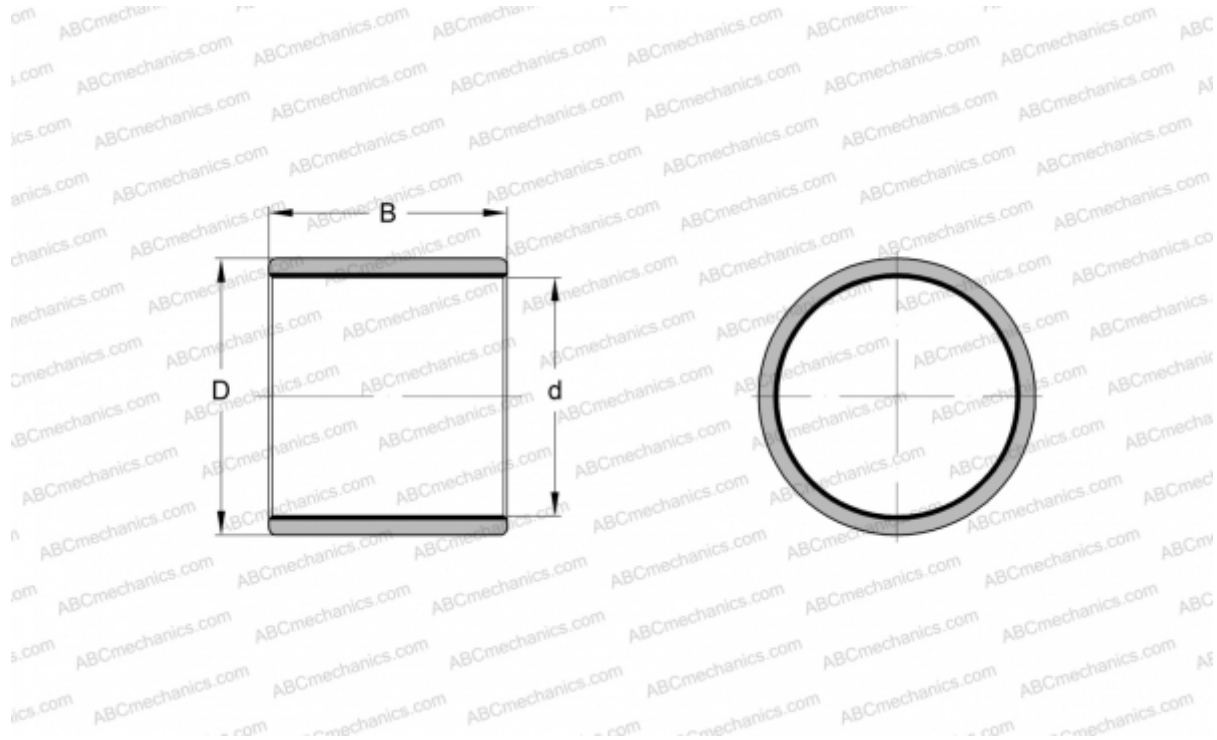

## ZWB708090 INA

Втулки подшипников скольжения

ТИП: Подшипники скольжения, Втулки, упорные шайбы и полосы, Втулки, Без буртика, Цилиндрические втулки подшипников скольжения, намотанные, с ELGOTEX, необслуживаемые, износостойкие (INA)

#### РАЗМЕРЫ, ММ

d	70,000
D	80,000
B	90,000

**МАССА, КГ** 0,191

**ПРОИЗВОДИТЕЛЬ** [INA](#)