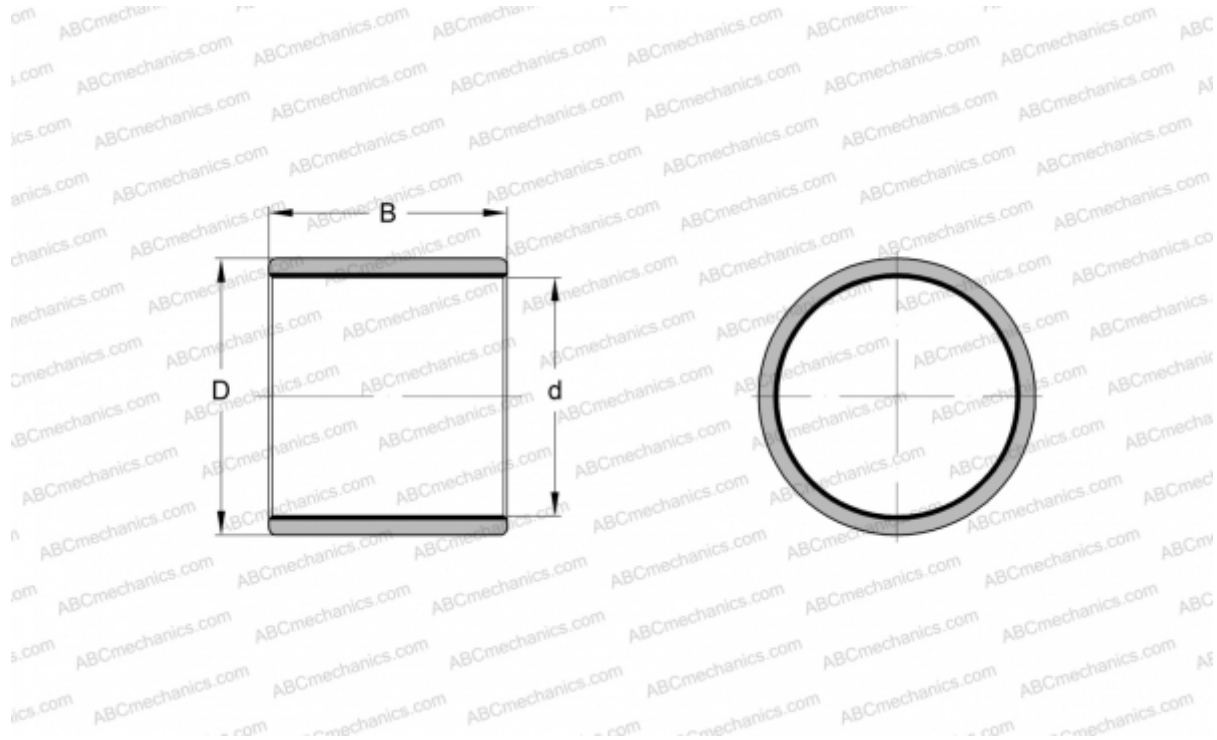

## ZWB758570 INA

Втулки подшипников скольжения

ТИП: Подшипники скольжения, Втулки, упорные шайбы и полосы, Втулки, Без буртика, Цилиндрические втулки подшипников скольжения, намотанные, с ELGOTEX, необслуживаемые, износостойкие (INA)

#### РАЗМЕРЫ, ММ

d	75,000
D	85,000
B	70,000

**МАССА, КГ** 0,158

**ПРОИЗВОДИТЕЛЬ** [INA](#)