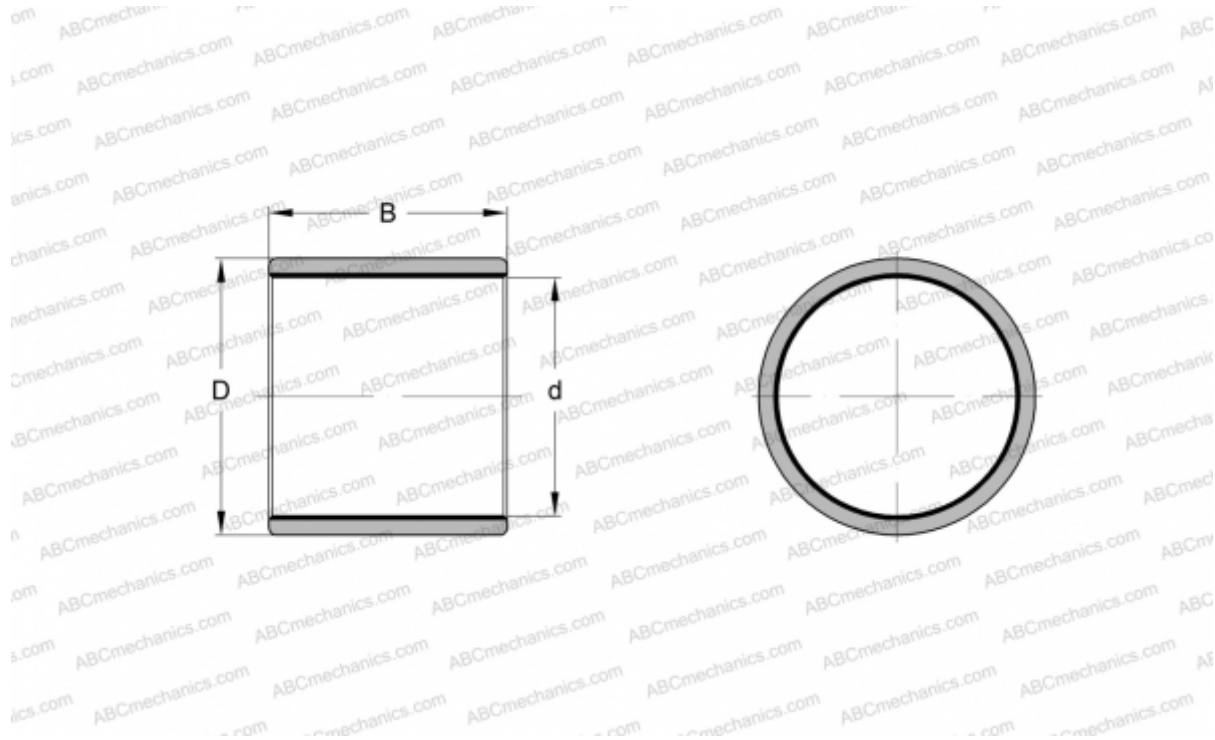

## ZWB809080 INA

Втулки подшипников скольжения

ТИП: Подшипники скольжения, Втулки, упорные шайбы и полосы, Втулки, Без буртика, Цилиндрические втулки подшипников скольжения, намотанные, с ELGOTEX, необслуживаемые, износостойкие (INA)

#### РАЗМЕРЫ, ММ

d	80,000
D	90,000
B	80,000

**МАССА, КГ** 0,192

**ПРОИЗВОДИТЕЛЬ** [INA](#)