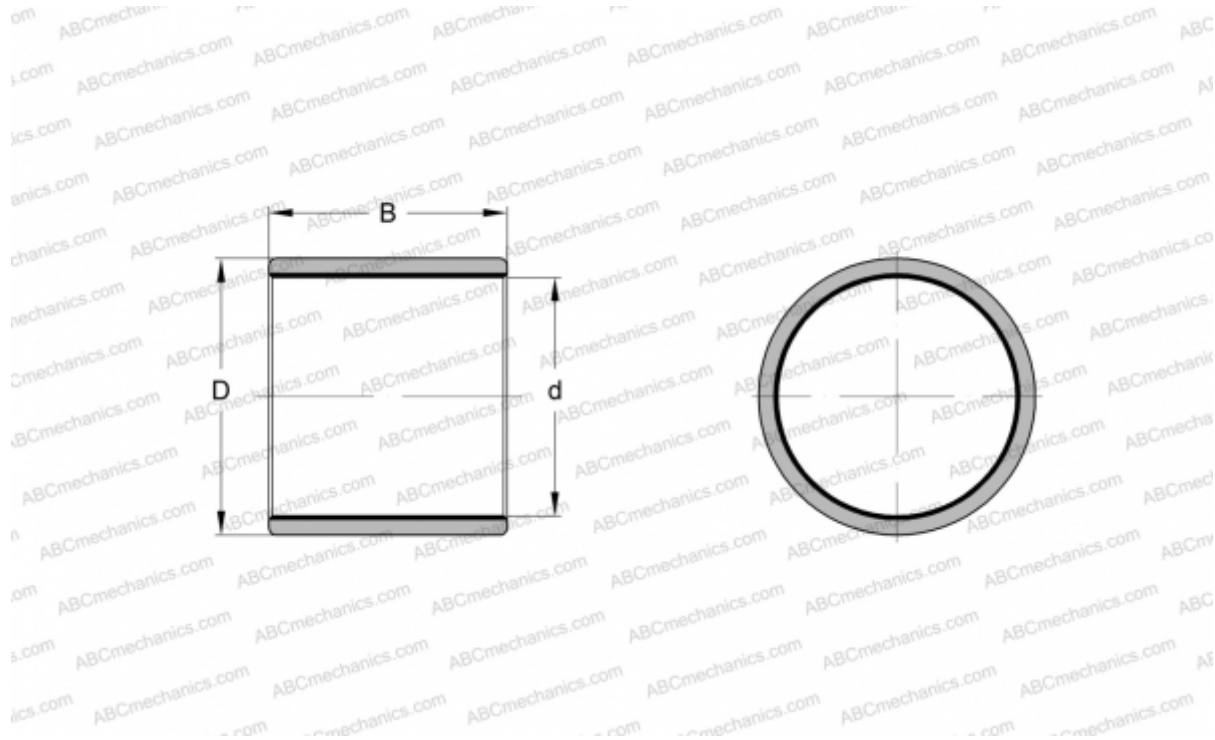

ZWB859560 INA

Втулки подшипников скольжения

ТИП: Подшипники скольжения, Втулки, упорные шайбы и полосы, Втулки, Без буртика, Цилиндрические втулки подшипников скольжения, намотанные, с ELGOTECH, необслуживаемые, износостойкие (INA)

Технические характеристики

РАЗМЕРЫ, ММ

d	85,000
D	95,000
B	60,000

МАССА, КГ 0,153

ПРОИЗВОДИТЕЛЬ [INA](#)