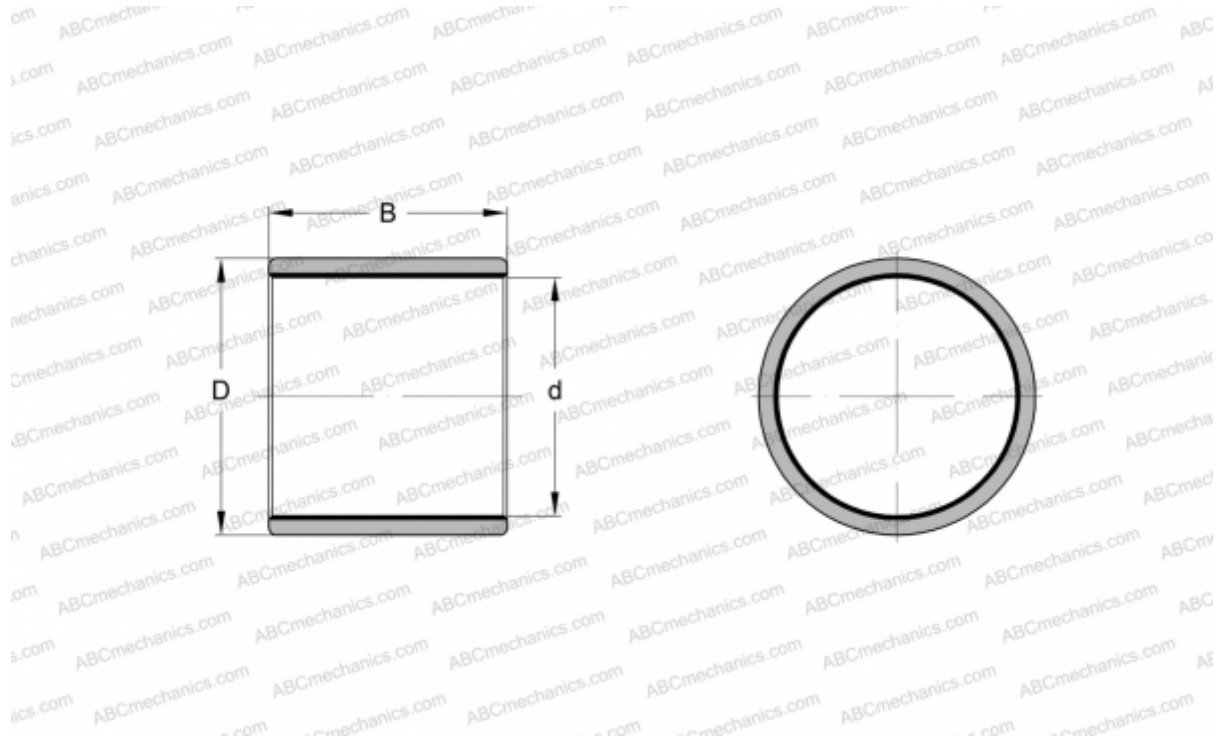

ZWB859580 INA

Втулки подшипников скольжения

ТИП: Подшипники скольжения, Втулки, упорные шайбы и полосы, Втулки, Без буртика, Цилиндрические втулки подшипников скольжения, намотанные, с ELGOTECH, необслуживаемые, износостойкие (INA)

Технические характеристики

РАЗМЕРЫ, ММ

d	85,000
D	95,000
B	80,000

МАССА, КГ 0,204

ПРОИЗВОДИТЕЛЬ [INA](#)