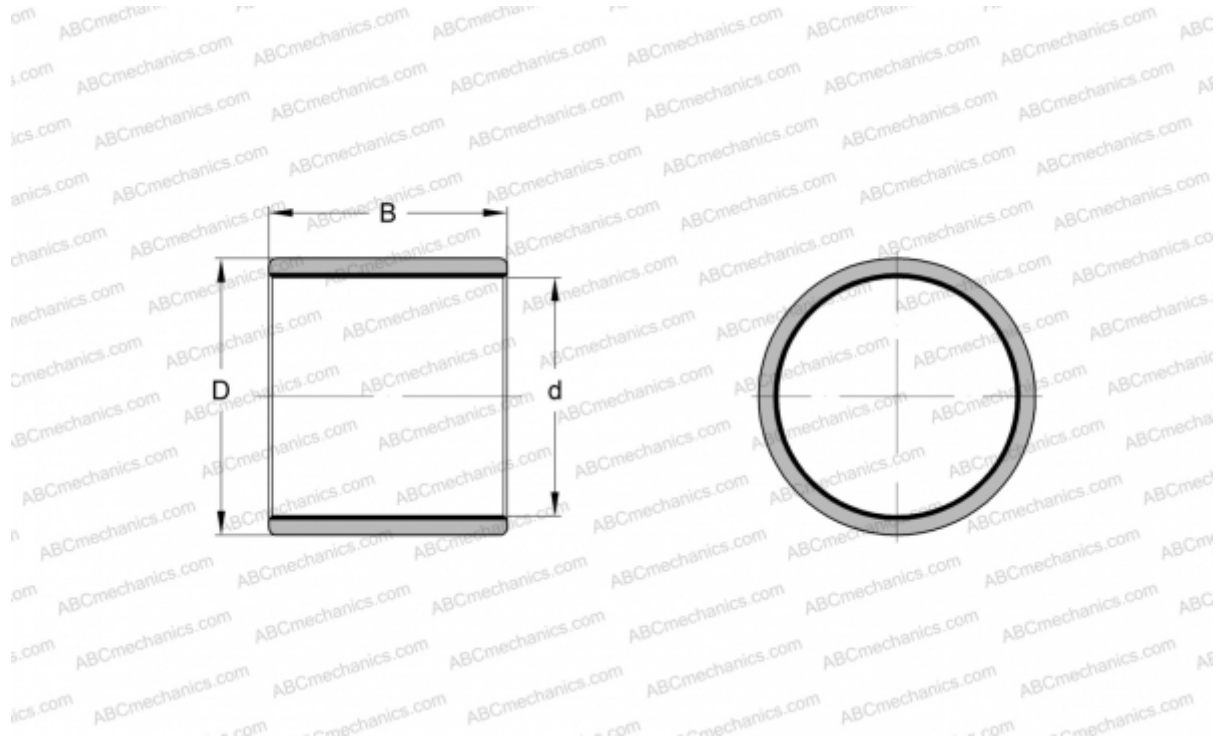

ZWB8595100 INA

Втулки подшипников скольжения

ТИП: Подшипники скольжения, Втулки, упорные шайбы и полосы, Втулки, Без буртика, Цилиндрические втулки подшипников скольжения, намотанные, с ELGOTEX, необслуживаемые, износостойкие (INA)

Технические характеристики

РАЗМЕРЫ, ММ

d	85,000
D	95,000
B	100,000

МАССА, КГ 0,254

ПРОИЗВОДИТЕЛЬ [INA](#)