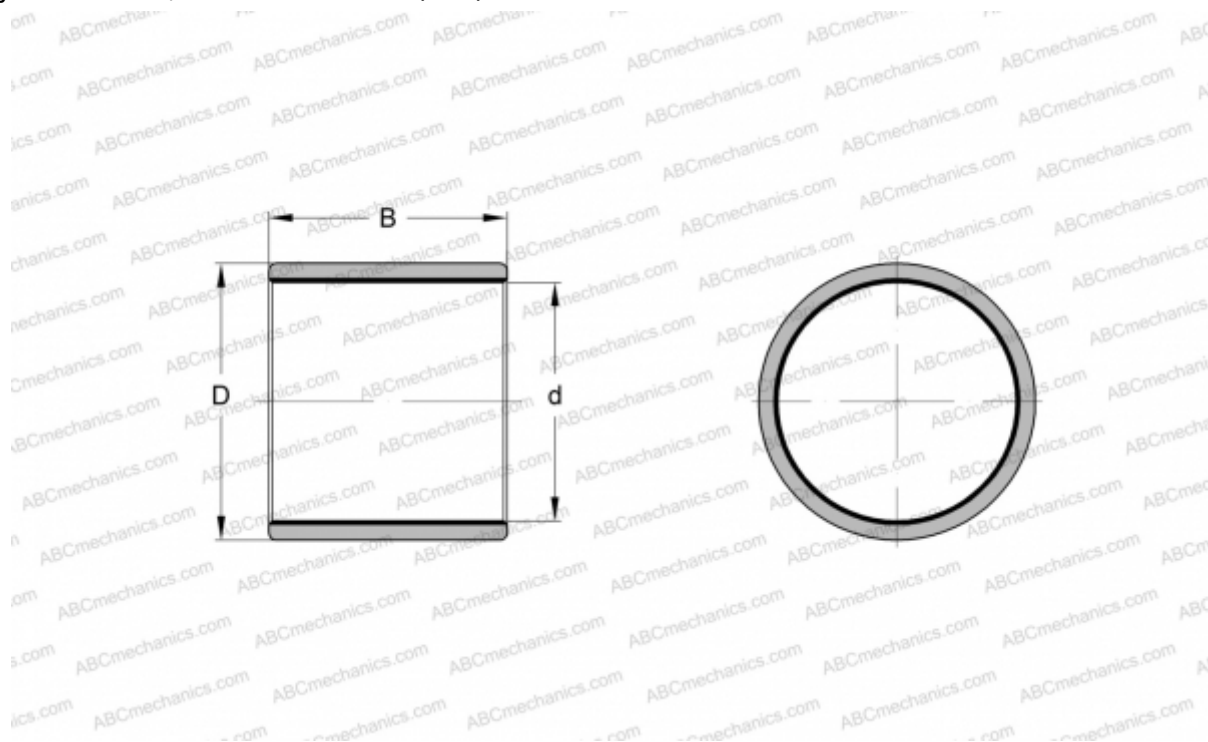

ZWB10512080 INA

Втулки подшипников скольжения

ТИП: Подшипники скольжения, Втулки, упорные шайбы и полосы, Втулки, Без буртика, Цилиндрические втулки подшипников скольжения, намотанные, с ELGOTEX, необслуживаемые, износостойкие (INA)

Технические характеристики

РАЗМЕРЫ, ММ

d	105,000
D	120,000
B	80,000

МАССА, КГ 0,382

ПРОИЗВОДИТЕЛЬ [INA](#)