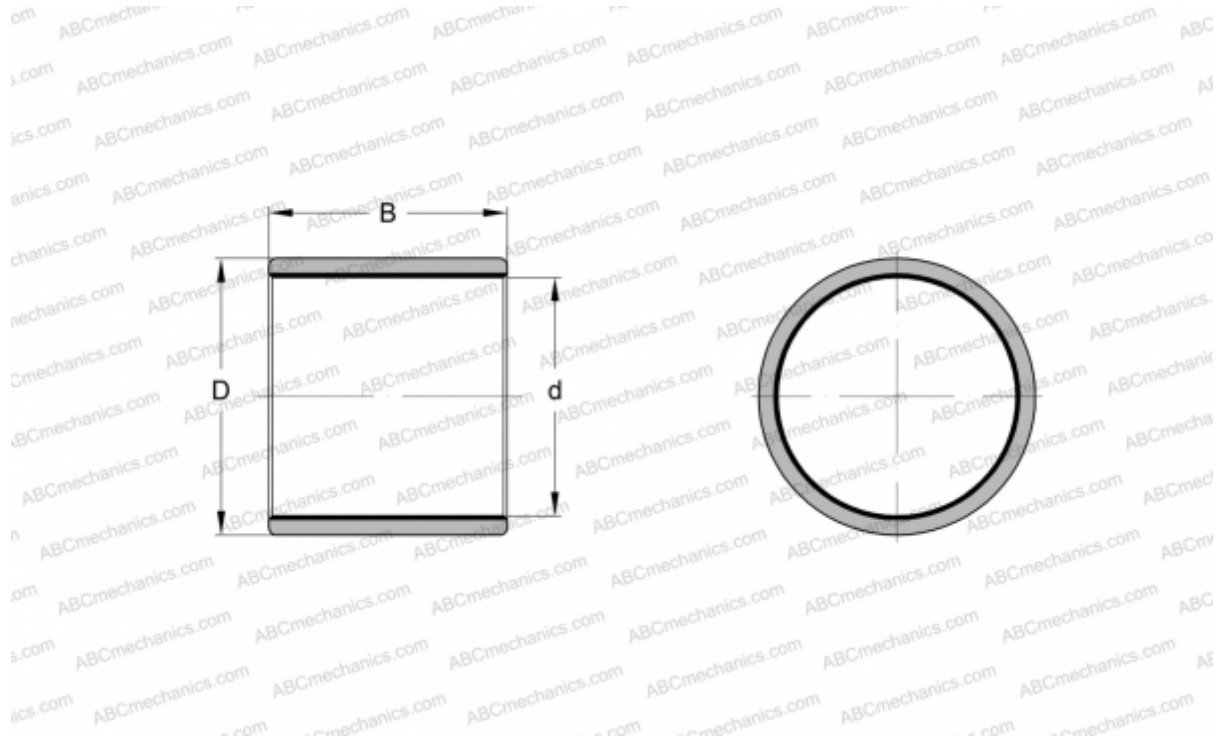

ZWB105120100 INA

Втулки подшипников скольжения

ТИП: Подшипники скольжения, Втулки, упорные шайбы и полосы, Втулки, Без буртика, Цилиндрические втулки подшипников скольжения, намотанные, с ELGOTEX, необслуживаемые, износостойкие (INA)

Технические характеристики

РАЗМЕРЫ, ММ

d	105,000
D	120,000
B	100,000

МАССА, КГ 0,477

ПРОИЗВОДИТЕЛЬ [INA](#)