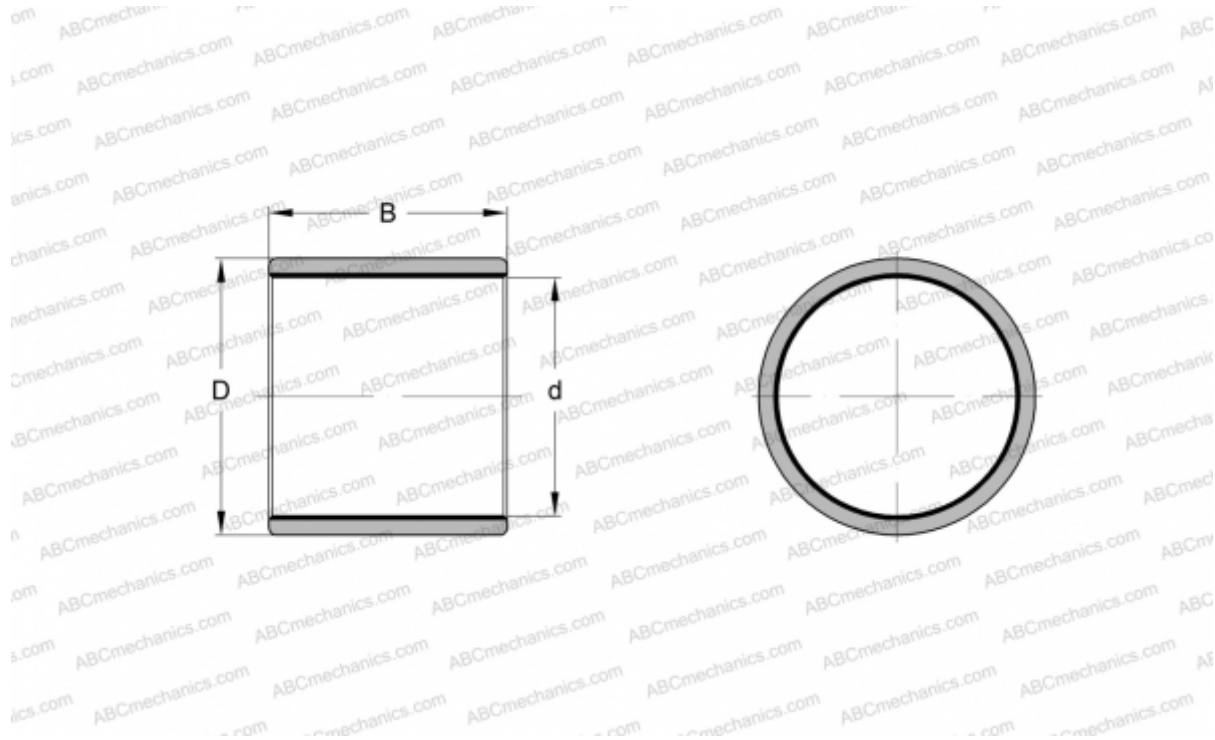

## ZWB11012580 INA

Втулки подшипников скольжения

ТИП: Подшипники скольжения, Втулки, упорные шайбы и полосы, Втулки, Без буртика, Цилиндрические втулки подшипников скольжения, намотанные, с ELGOTEX, необслуживаемые, износостойкие (INA)

#### РАЗМЕРЫ, ММ

d	110,000
D	125,000
B	80,000

**МАССА, КГ** 0,399

**ПРОИЗВОДИТЕЛЬ** [INA](#)