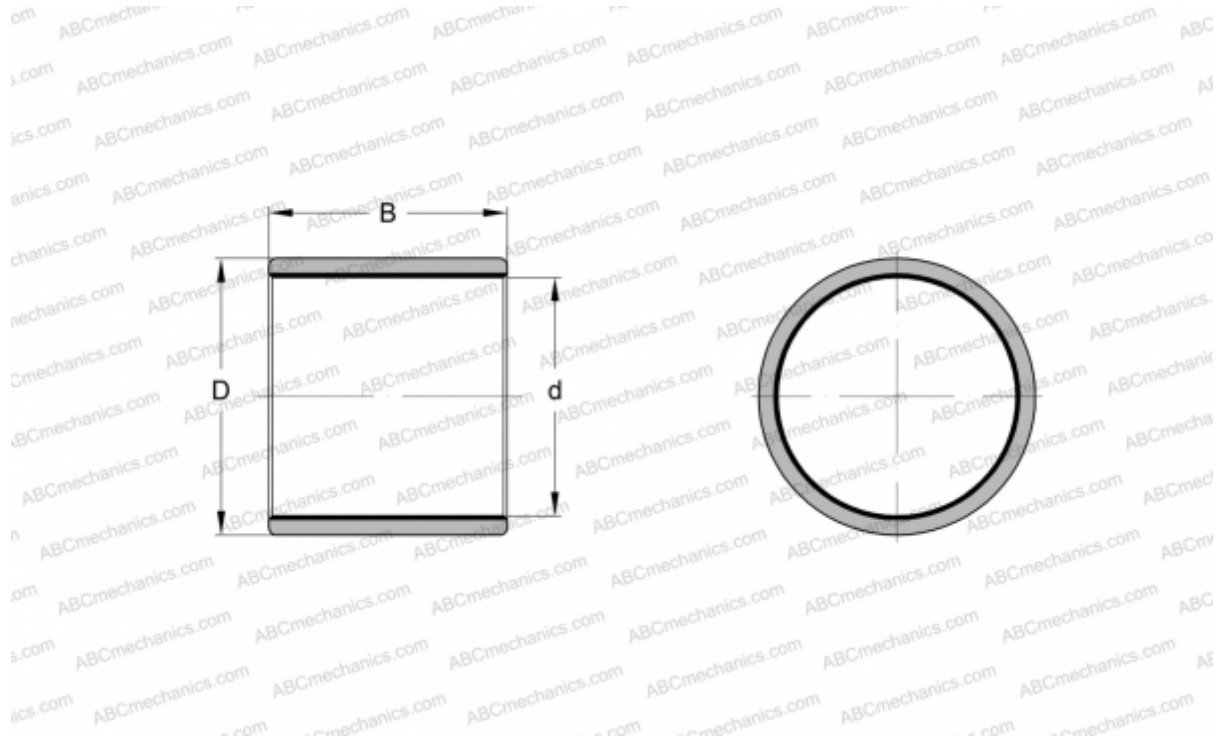

ZWB140155100 INA

Втулки подшипников скольжения

ТИП: Подшипники скольжения, Втулки, упорные шайбы и полосы, Втулки, Без буртика, Цилиндрические втулки подшипников скольжения, намотанные, с ELGOTEX, необслуживаемые, износостойкие (INA)

Технические характеристики

РАЗМЕРЫ, ММ

d	140,000
D	155,000
B	100,000

МАССА, КГ 0,626

ПРОИЗВОДИТЕЛЬ [INA](#)