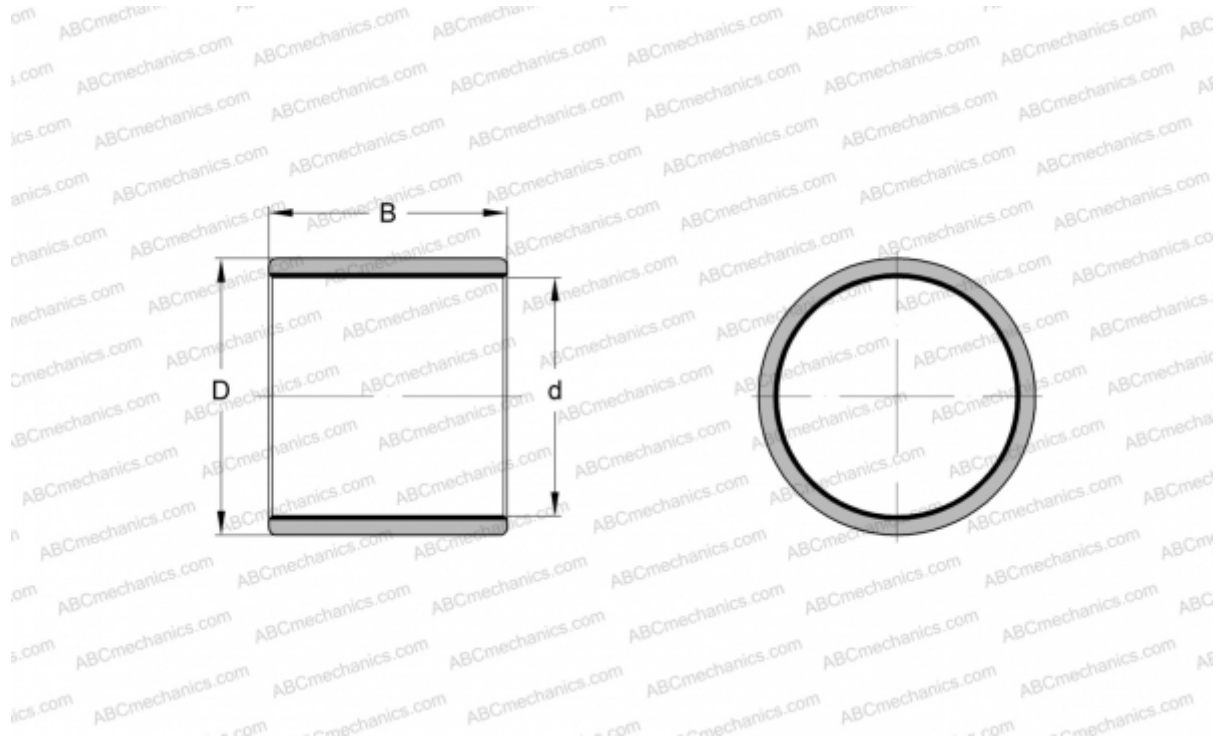

## ZWB150165120 INA

Втулки подшипников скольжения

ТИП: Подшипники скольжения, Втулки, упорные шайбы и полосы, Втулки, Без буртика, Цилиндрические втулки подшипников скольжения, намотанные, с ELGOTEX, необслуживаемые, износостойкие (INA)

#### РАЗМЕРЫ, ММ

d	150,000
D	165,000
B	120,000

**МАССА, КГ** 0,802

**ПРОИЗВОДИТЕЛЬ** [INA](#)