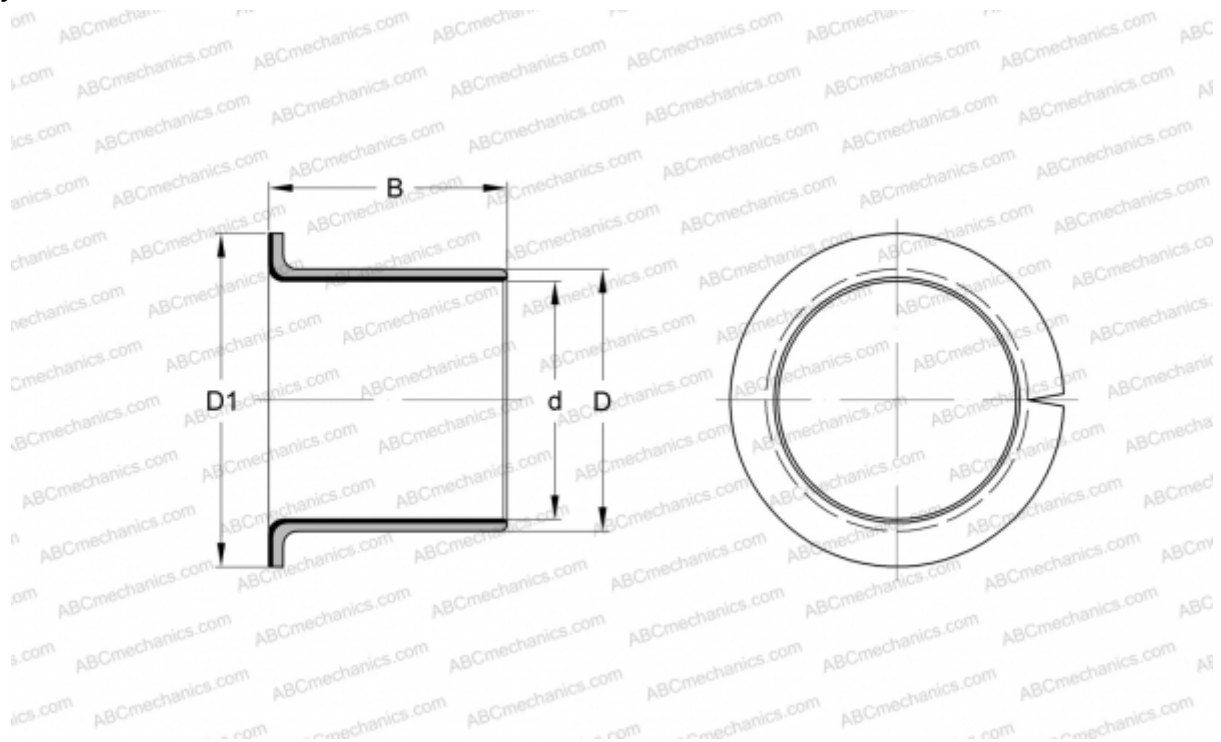

EGF06040-E40 INA

Втулки подшипников скольжения

ТИП: Подшипники скольжения, Втулки, упорные шайбы и полосы, Втулки, С буртиком, Необслуживаемые, со стальной основой (INA)

Технические характеристики

РАЗМЕРЫ, ММ

| | |
|----|--------|
| d | 6,000 |
| D | 8,000 |
| D1 | 12,000 |
| B | 4,000 |

МАССА, КГ 0,001

ПРОИЗВОДИТЕЛЬ [INA](http://www.ina.com)

ЗАМЕНЯЕТ

PAF06040-P14