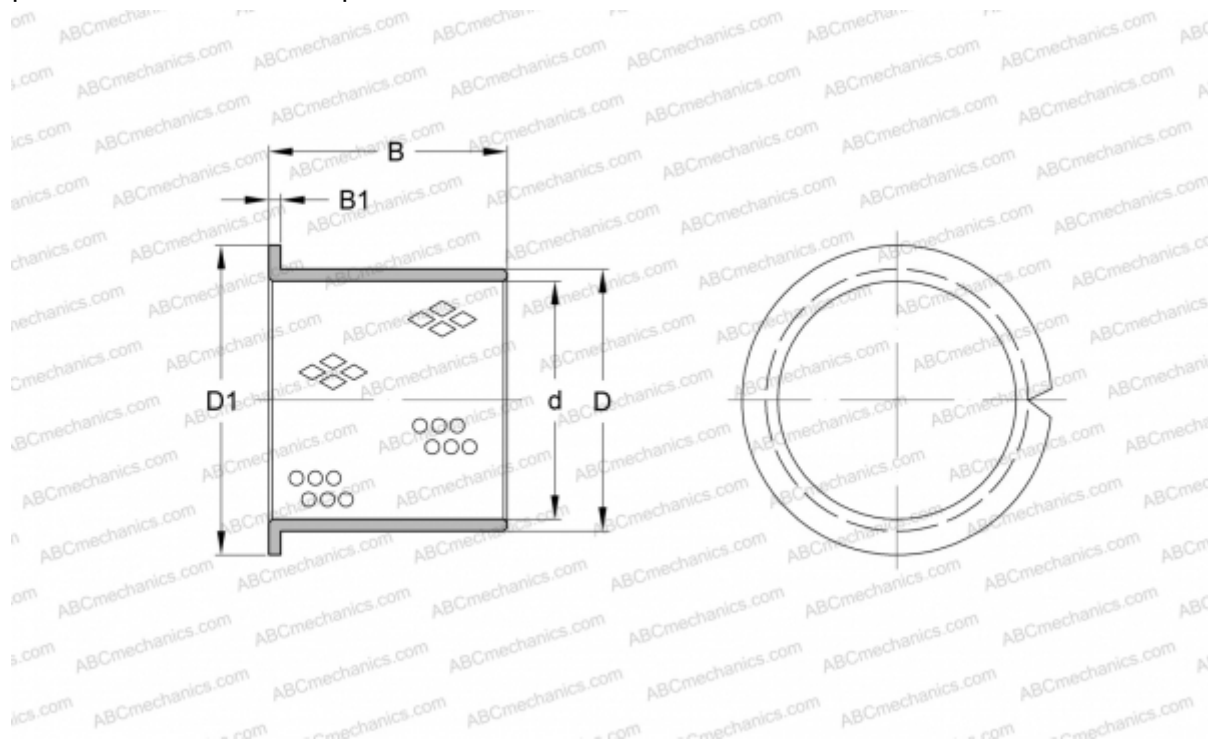

PRMF 202320 SKF

Втулки подшипников скольжения

ТИП: Подшипники скольжения, Втулки, упорные шайбы и полосы, Втулки, С буртиком, Сформированные из полосы бронзы (SKF)

Технические характеристики

РАЗМЕРЫ, ММ

d	20,000
D	23,000
D1	30,000
B	20,000
B1	1,500