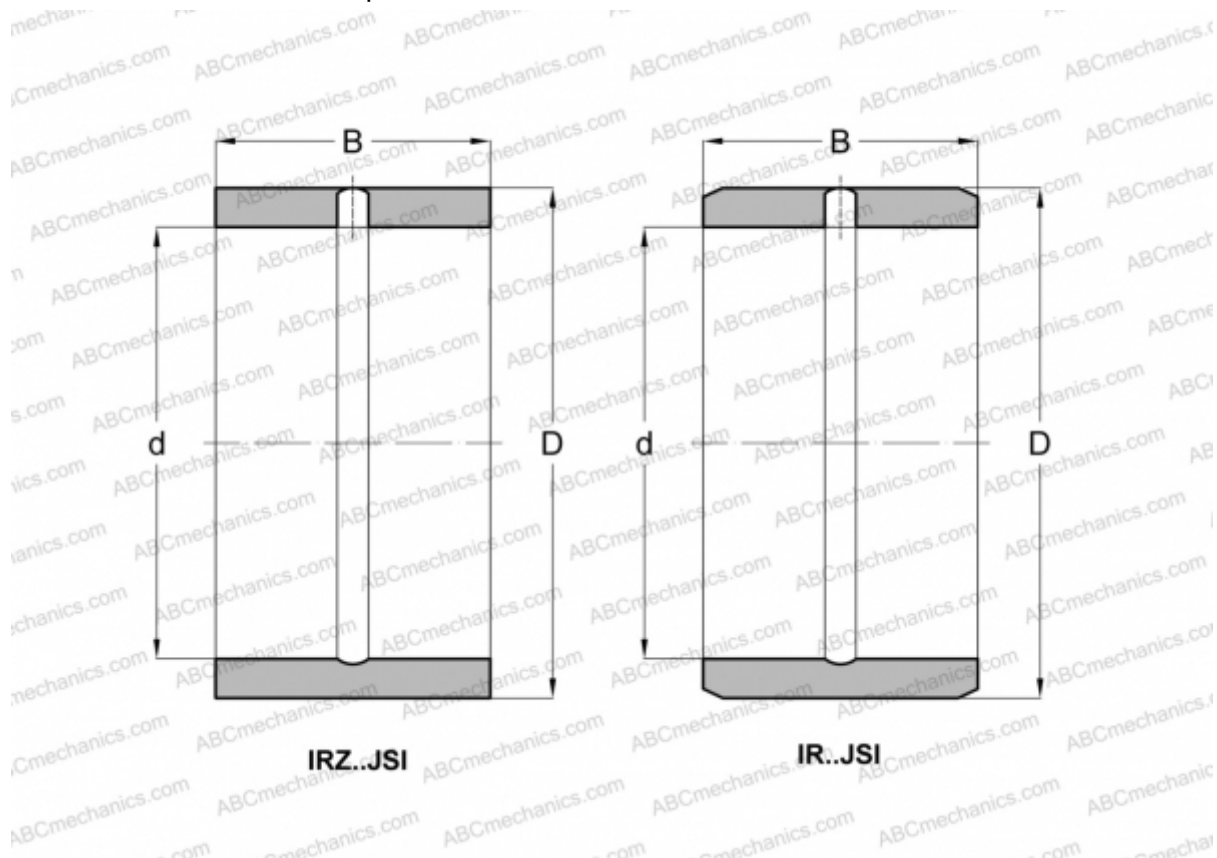

IR 5X8X8 JSI ABC

Внутренние кольца

ТИП: Детали подшипников качения и принадлежности, Внутренние кольца, С тонкой обработкой, со смазочным отверстием

Технические характеристики

РАЗМЕРЫ, ММ

d	5,000
D	8,000
B	8,000