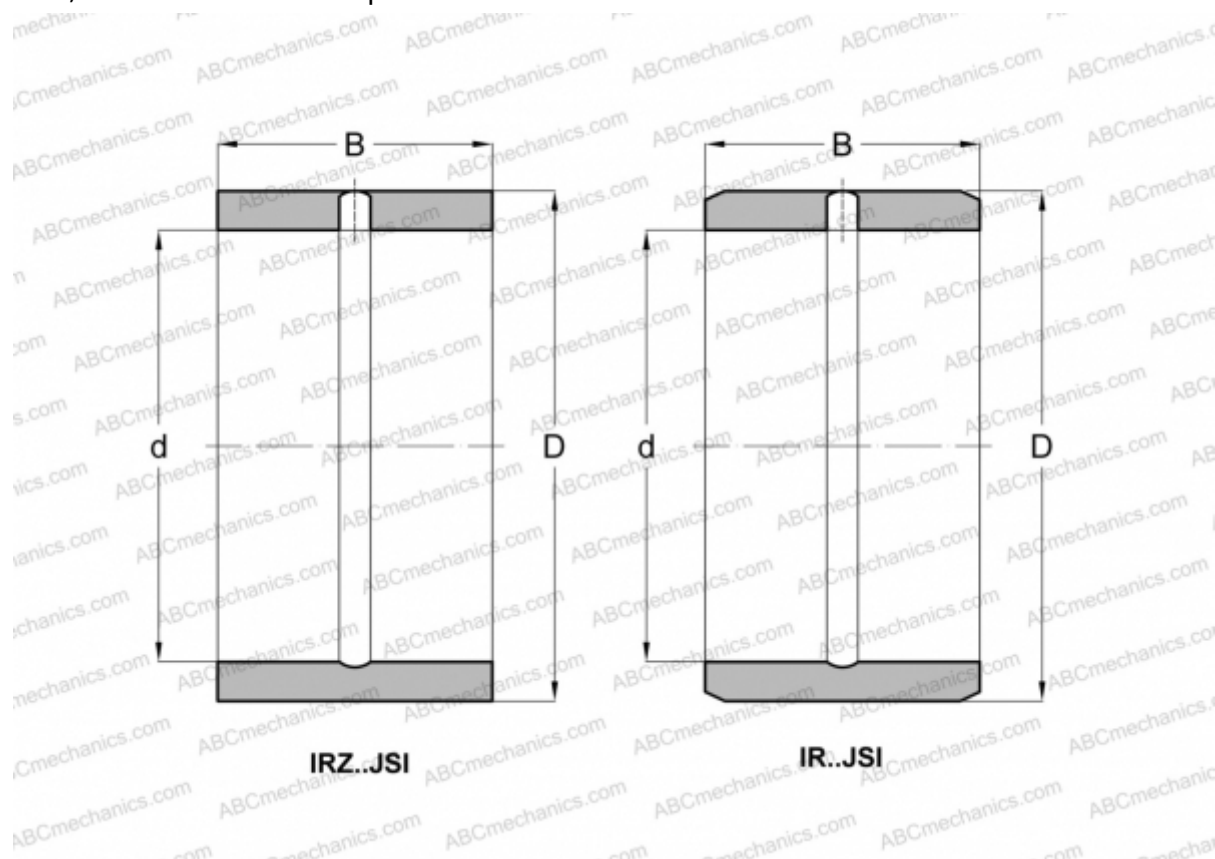

## IR 6X9X8 JSI ABC

Внутренние кольца

ТИП: Детали подшипников качения и принадлежности, Внутренние кольца, С тонкой обработкой, со смазочным отверстием

### Технические характеристики

#### РАЗМЕРЫ, ММ

d	6,000
D	9,000
B	8,000

МАССА, КГ 0,005

ПРОИЗВОДИТЕЛЬ [ABC](#)