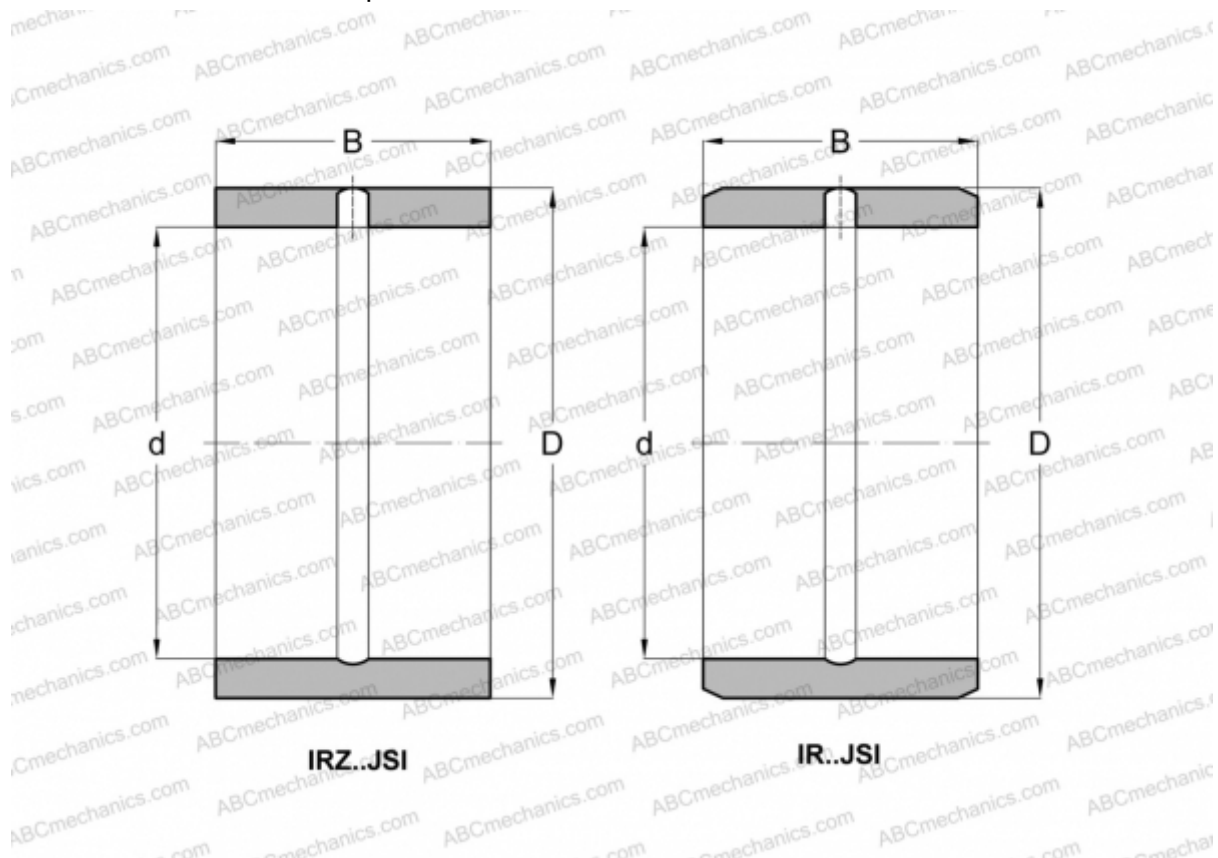

## IR 6X10X10 JSI ABC

Внутренние кольца

ТИП: Детали подшипников качения и принадлежности, Внутренние кольца, С тонкой обработкой, со смазочным отверстием

### Технические характеристики

#### РАЗМЕРЫ, ММ

d	6,000
D	10,000
B	10,000

МАССА, КГ 0,005

ПРОИЗВОДИТЕЛЬ [ABC](#)