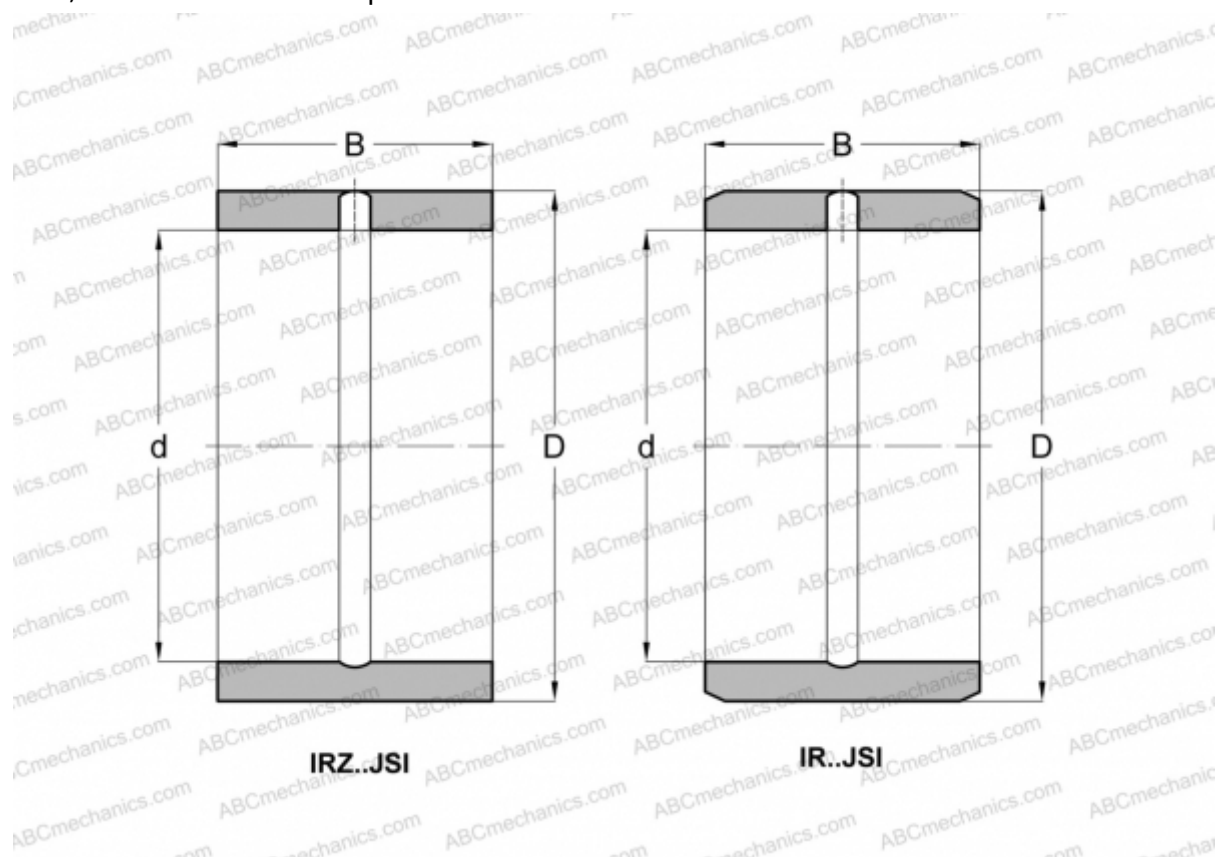

## IRZ 6X10X12 JSI ABC

Внутренние кольца

ТИП: Детали подшипников качения и принадлежности, Внутренние кольца, С тонкой обработкой, со смазочным отверстием

### Технические характеристики

#### РАЗМЕРЫ, ММ

d	6,000
D	10,000
B	12,000

МАССА, КГ 0,005

ПРОИЗВОДИТЕЛЬ [ABC](#)