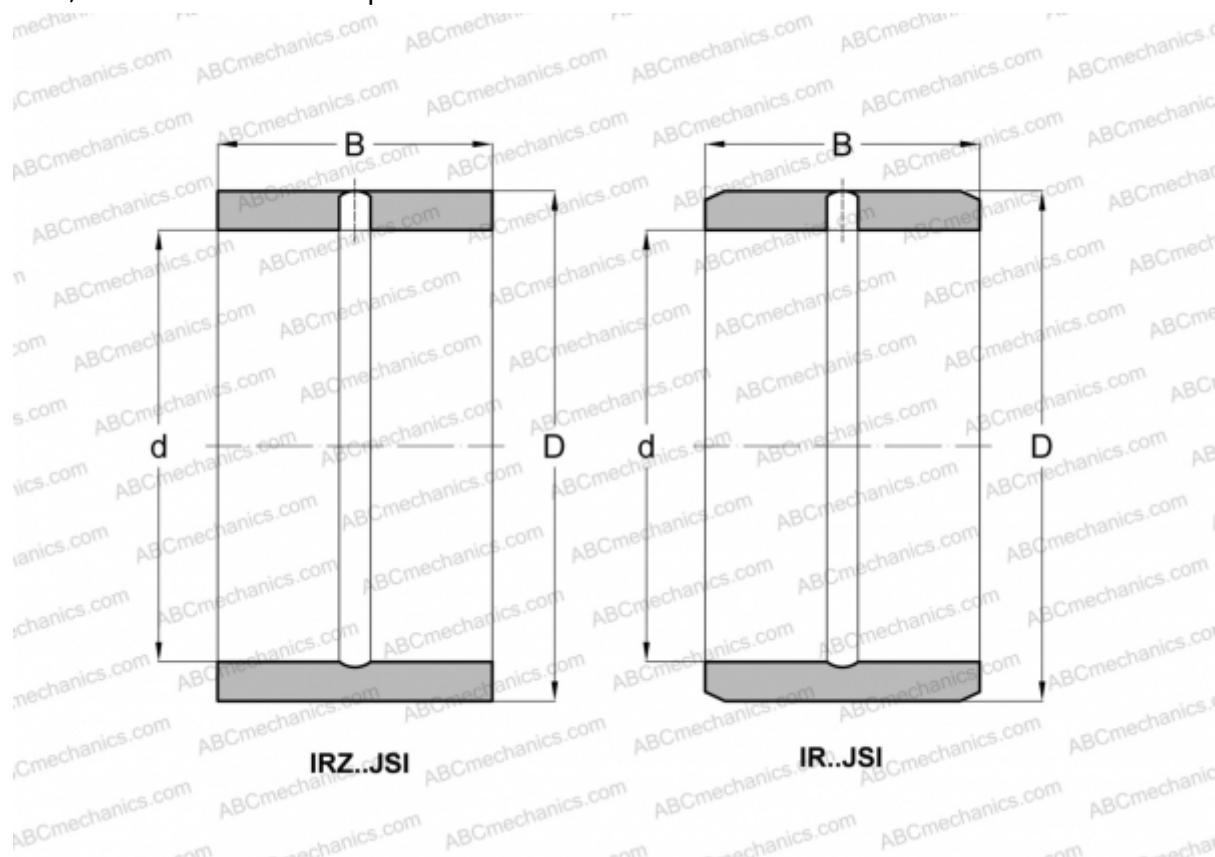

IR 8X12X10 JSI ABC

Внутренние кольца

ТИП: Детали подшипников качения и принадлежности, Внутренние кольца, С тонкой обработкой, со смазочным отверстием

Технические характеристики

РАЗМЕРЫ, ММ

d	8,000
D	12,000
B	10,000