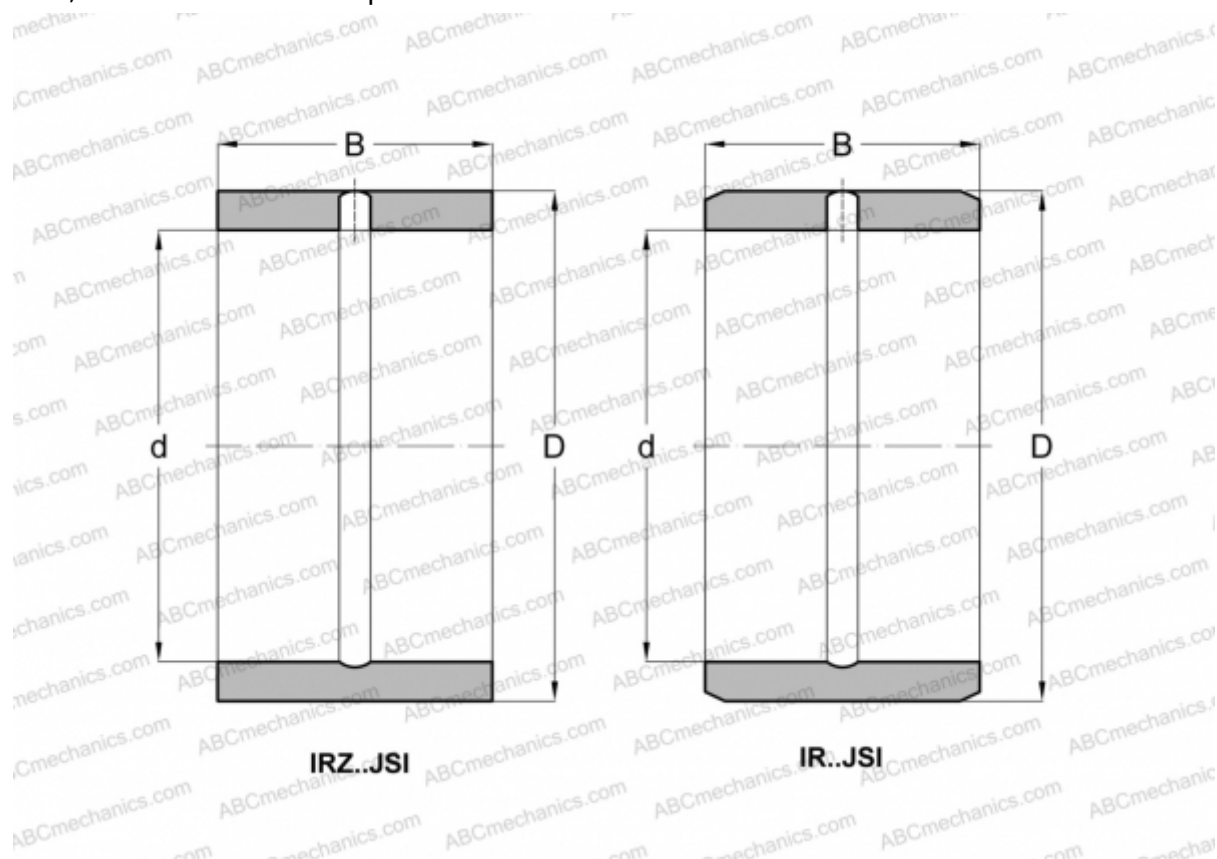

IRZ 8X12X12 JSI ABC

Внутренние кольца

ТИП: Детали подшипников качения и принадлежности, Внутренние кольца, С тонкой обработкой, со смазочным отверстием

Технические характеристики

РАЗМЕРЫ, ММ

d	8,000
D	12,000
B	12,000