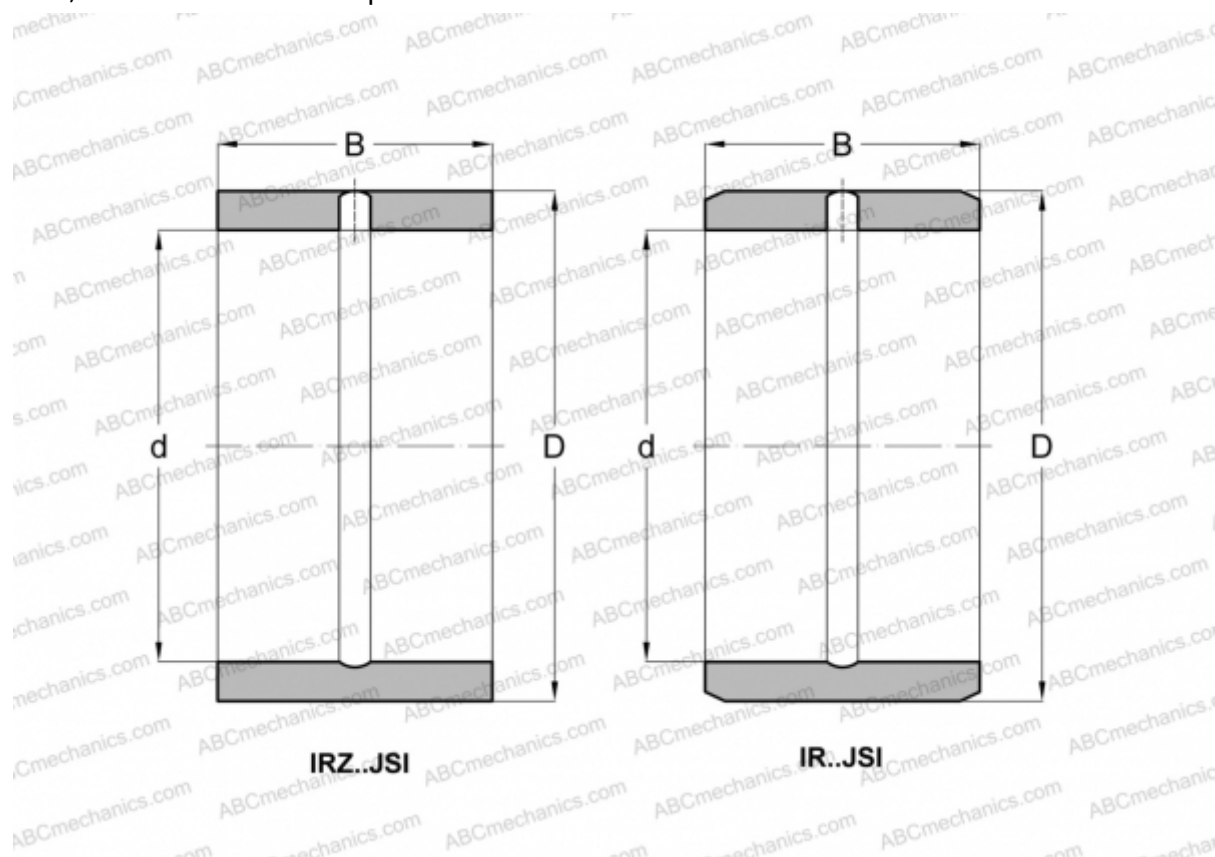

IR 10X14X11 JSI ABC

Внутренние кольца

ТИП: Детали подшипников качения и принадлежности, Внутренние кольца, С тонкой обработкой, со смазочным отверстием

Технические характеристики

РАЗМЕРЫ, ММ

d	10,000
D	14,000
B	11,000