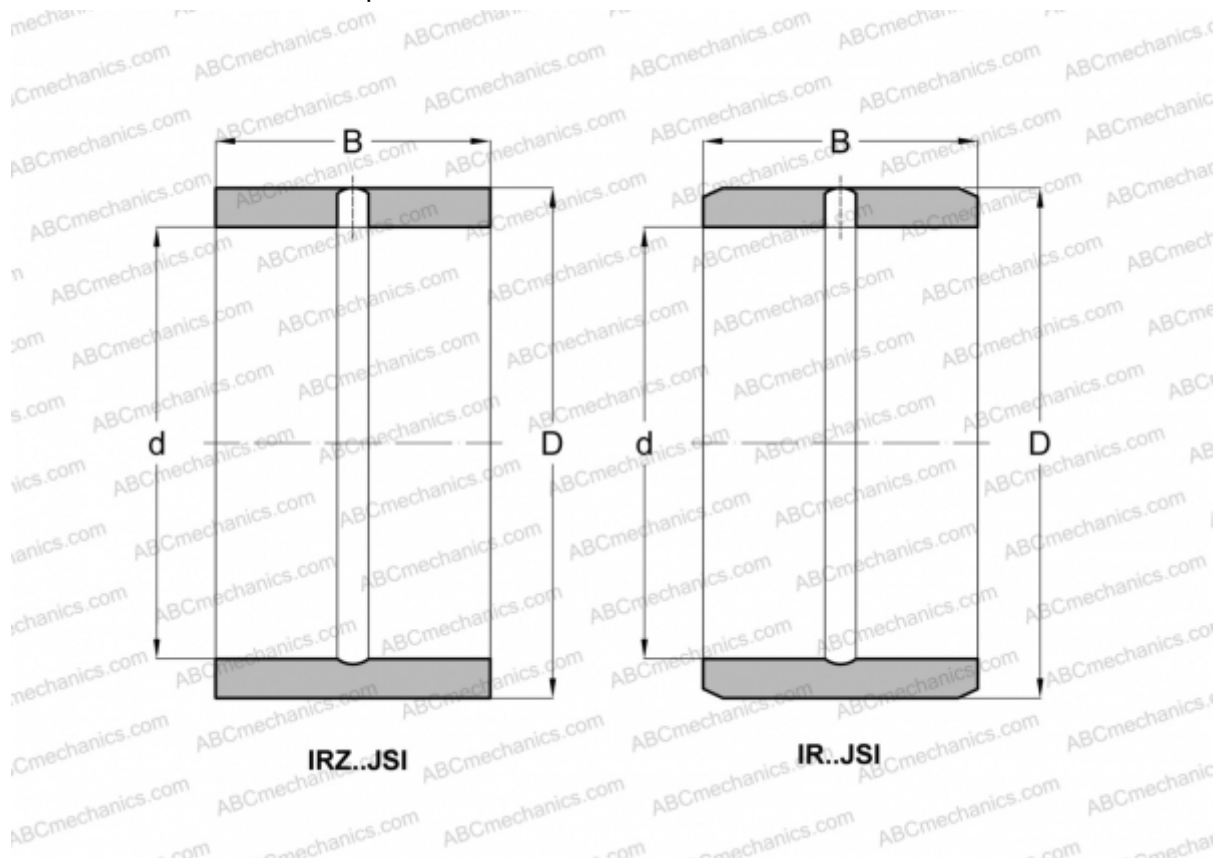

## IR 10X14X12 JSI ABC

Внутренние кольца

ТИП: Детали подшипников качения и принадлежности, Внутренние кольца, С тонкой обработкой, со смазочным отверстием

### Технические характеристики

#### РАЗМЕРЫ, ММ

d	10,000
D	14,000
B	12,000

МАССА, КГ 0,009

ПРОИЗВОДИТЕЛЬ [ABC](#)