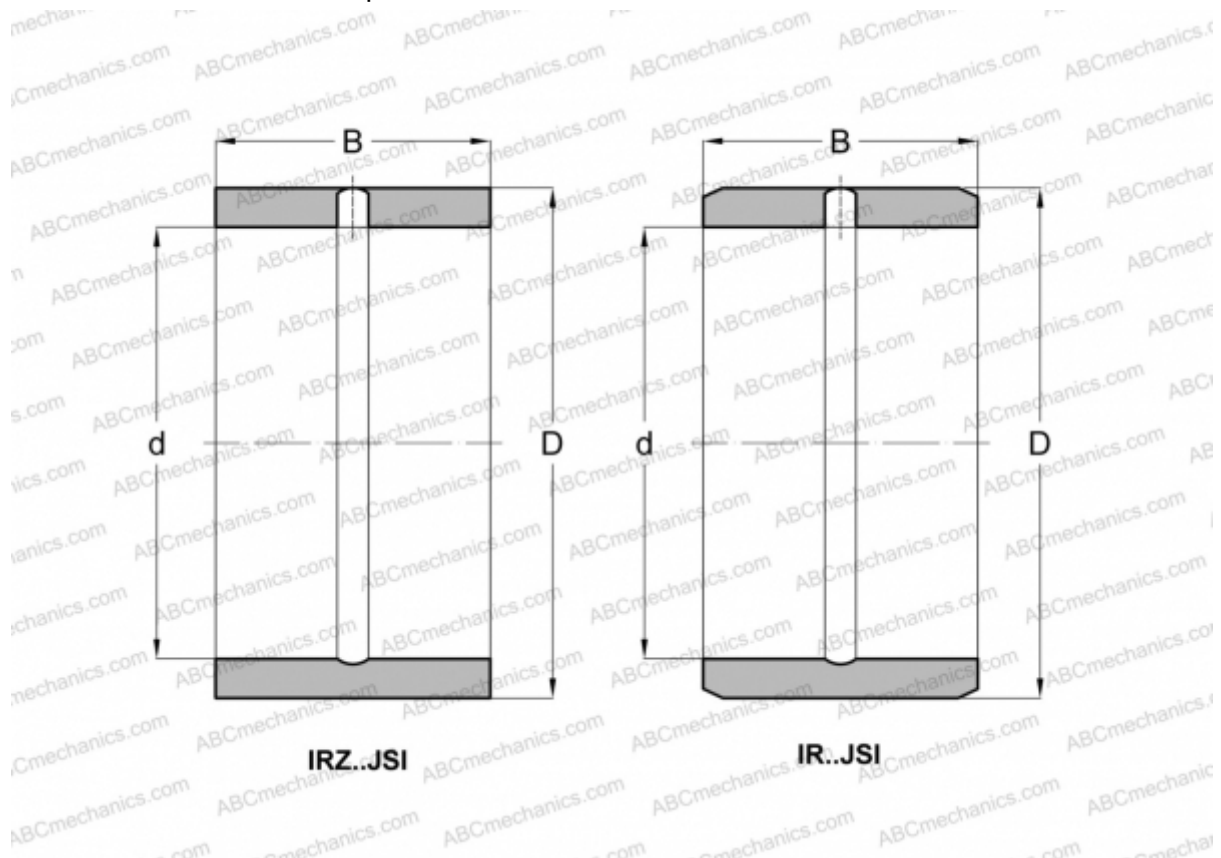

IRZ 10X14X14 JSI ABC

Внутренние кольца

ТИП: Детали подшипников качения и принадлежности, Внутренние кольца, С тонкой обработкой, со смазочным отверстием

Технические характеристики

РАЗМЕРЫ, ММ

d	10,000
D	14,000
B	14,000

МАССА, КГ 0,013

ПРОИЗВОДИТЕЛЬ [ABC](#)