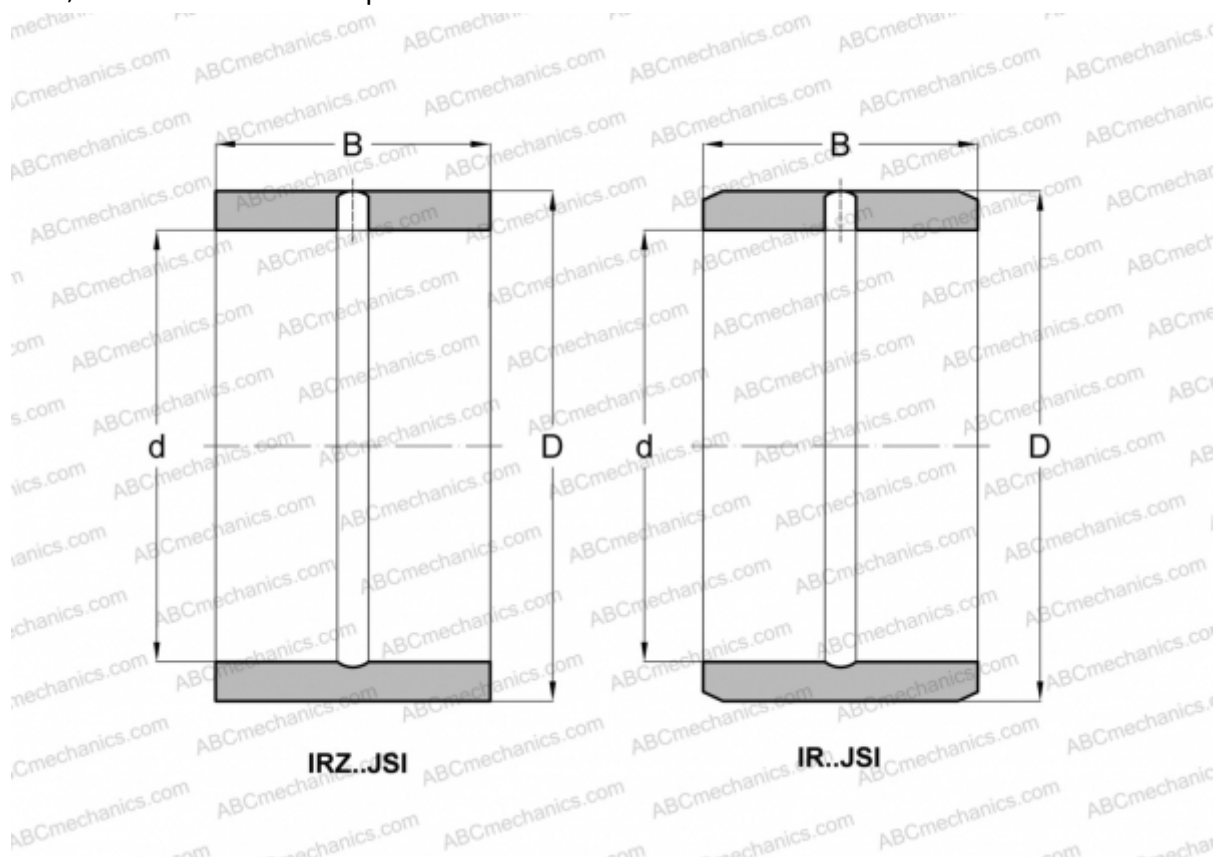

IR 12X16X11 JSI ABC

Внутренние кольца

ТИП: Детали подшипников качения и принадлежности, Внутренние кольца, С тонкой обработкой, со смазочным отверстием

Технические характеристики

РАЗМЕРЫ, ММ

d	12,000
D	16,000
B	11,000