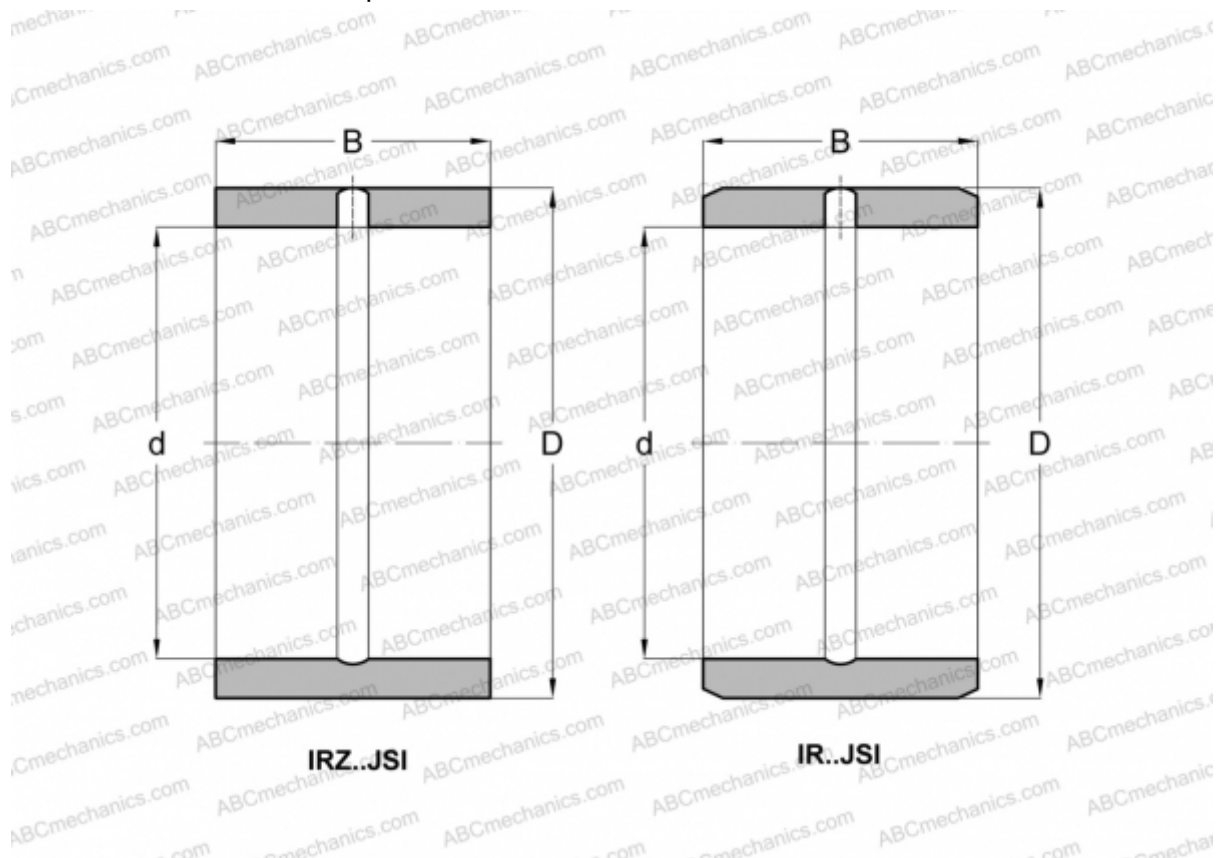

## IR 12X16X12 JSI ABC

Внутренние кольца

ТИП: Детали подшипников качения и принадлежности, Внутренние кольца, С тонкой обработкой, со смазочным отверстием

### Технические характеристики

#### РАЗМЕРЫ, ММ

d	12,000
D	16,000
B	12,000

**МАССА, КГ** 0,009

**ПРОИЗВОДИТЕЛЬ** [ABC](#)