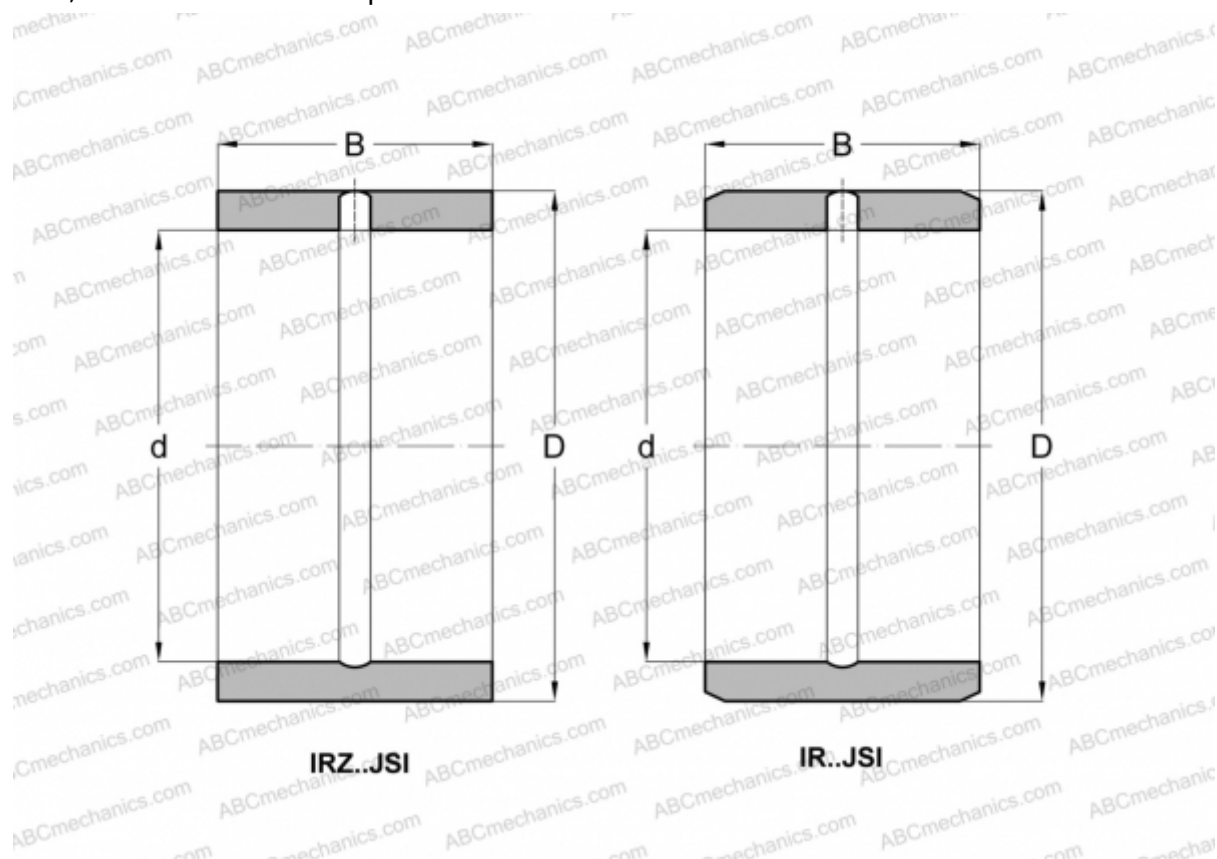

IRZ 12X16X14 ABC

Внутренние кольца

ТИП: Детали подшипников качения и принадлежности, Внутренние кольца, С тонкой обработкой, со смазочным отверстием

Технические характеристики

РАЗМЕРЫ, ММ

d	12,000
D	16,000
B	14,000

МАССА, КГ 0,014

ПРОИЗВОДИТЕЛЬ [ABC](#)