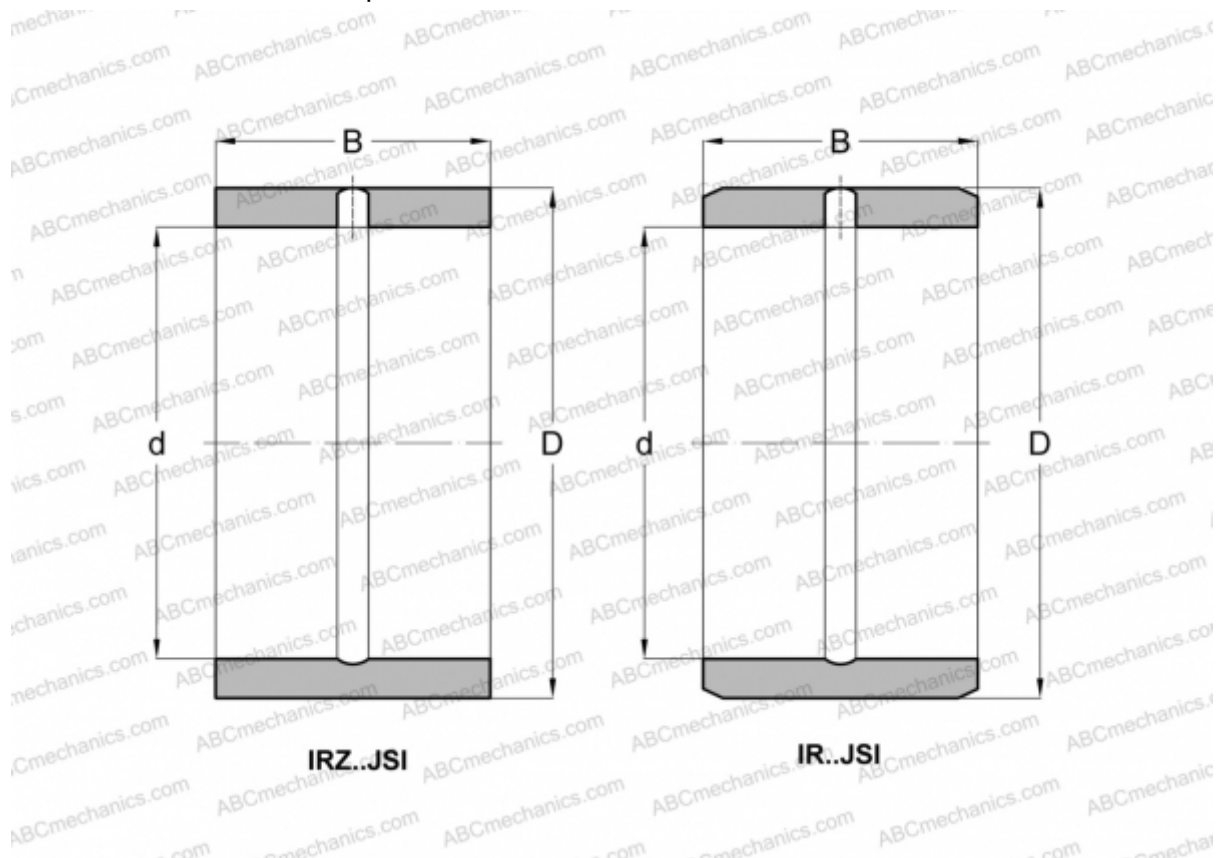

## IR 15X20X12 JSI ABC

Внутренние кольца

ТИП: Детали подшипников качения и принадлежности, Внутренние кольца, С тонкой обработкой, со смазочным отверстием

### Технические характеристики

#### РАЗМЕРЫ, ММ

d	15,000
D	20,000
B	12,000

**МАССА, КГ** 0,014

**ПРОИЗВОДИТЕЛЬ** [ABC](#)