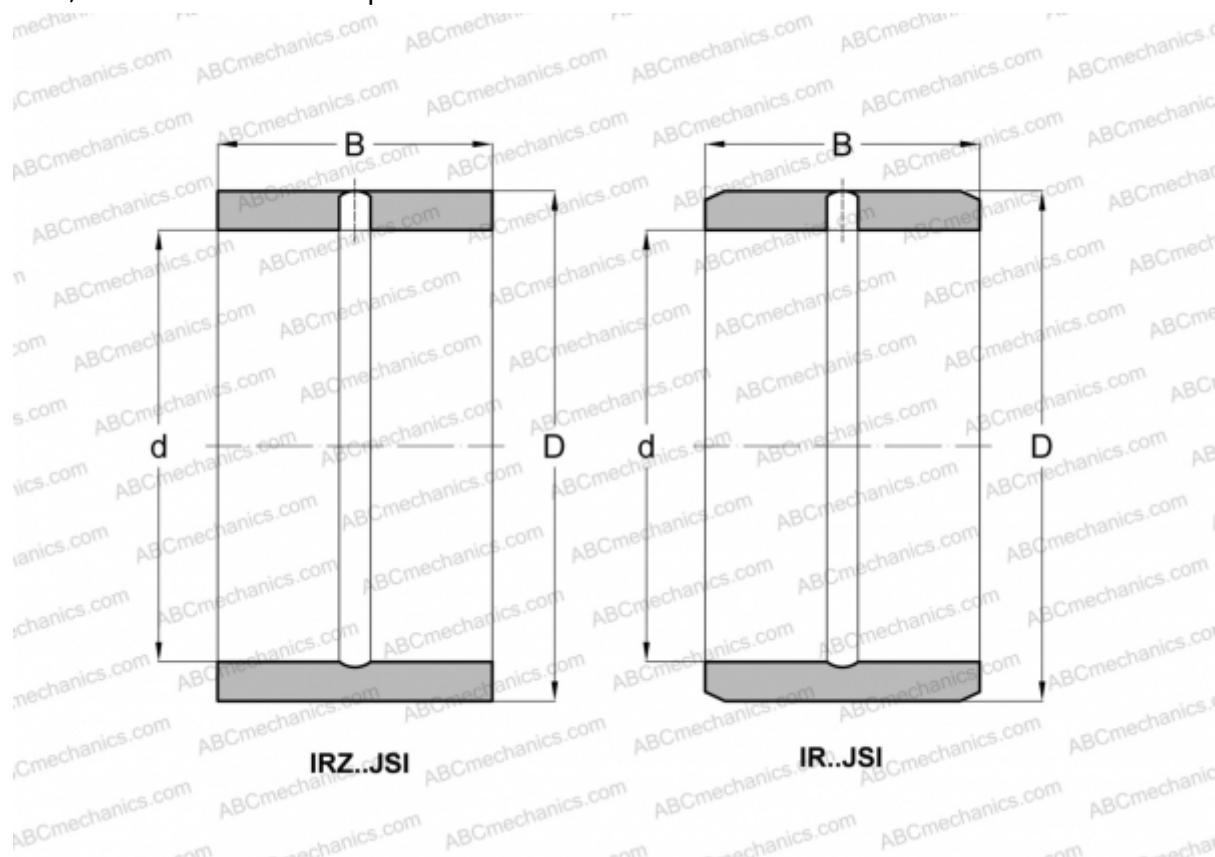

IRZ 15X20X13 JSI ABC

Внутренние кольца

ТИП: Детали подшипников качения и принадлежности, Внутренние кольца, С тонкой обработкой, со смазочным отверстием

Технические характеристики

РАЗМЕРЫ, ММ

d	15,000
D	20,000
B	13,000

МАССА, КГ 0,014

ПРОИЗВОДИТЕЛЬ [ABC](#)