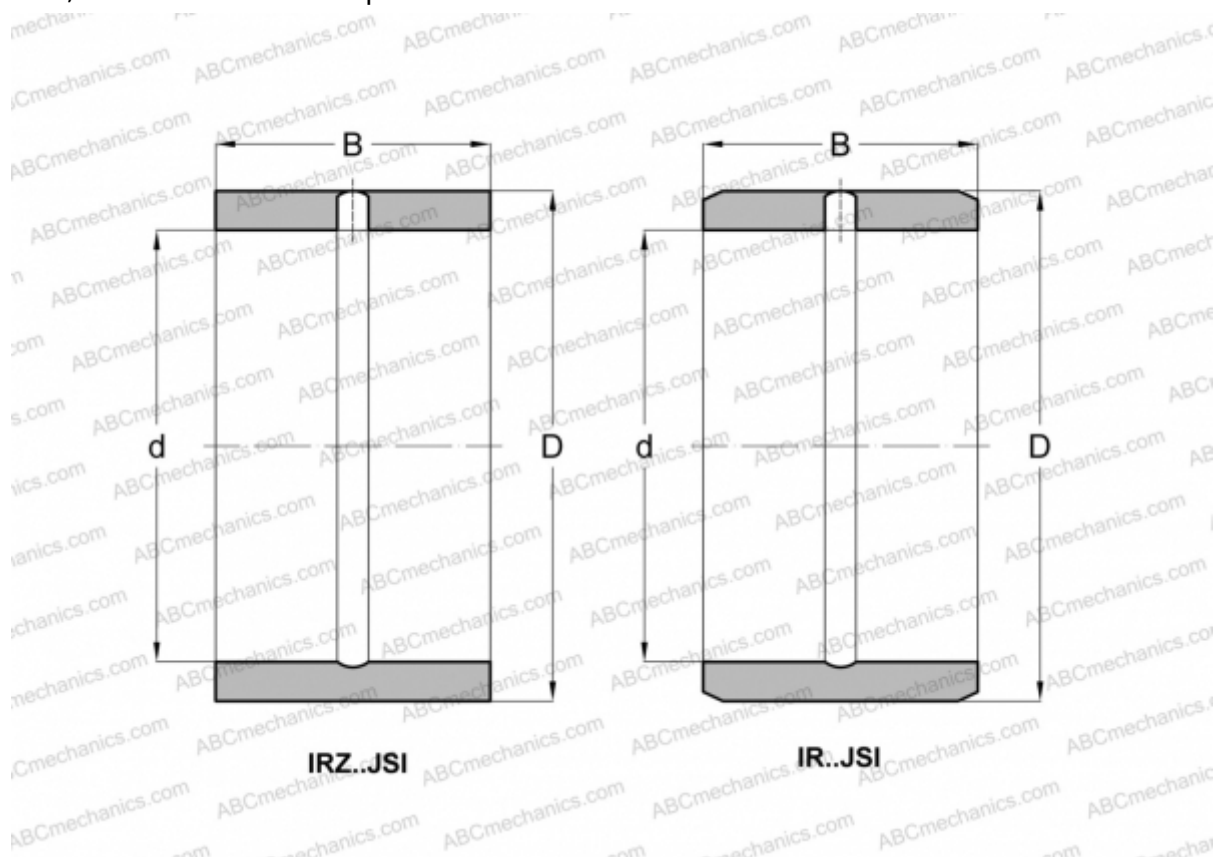

IRZ 17X22X14 JSI ABC

Внутренние кольца

ТИП: Детали подшипников качения и принадлежности, Внутренние кольца, С тонкой обработкой, со смазочным отверстием

Технические характеристики

РАЗМЕРЫ, ММ

d	17,000
D	22,000
B	14,000

МАССА, КГ 0,018

ПРОИЗВОДИТЕЛЬ [ABC](#)