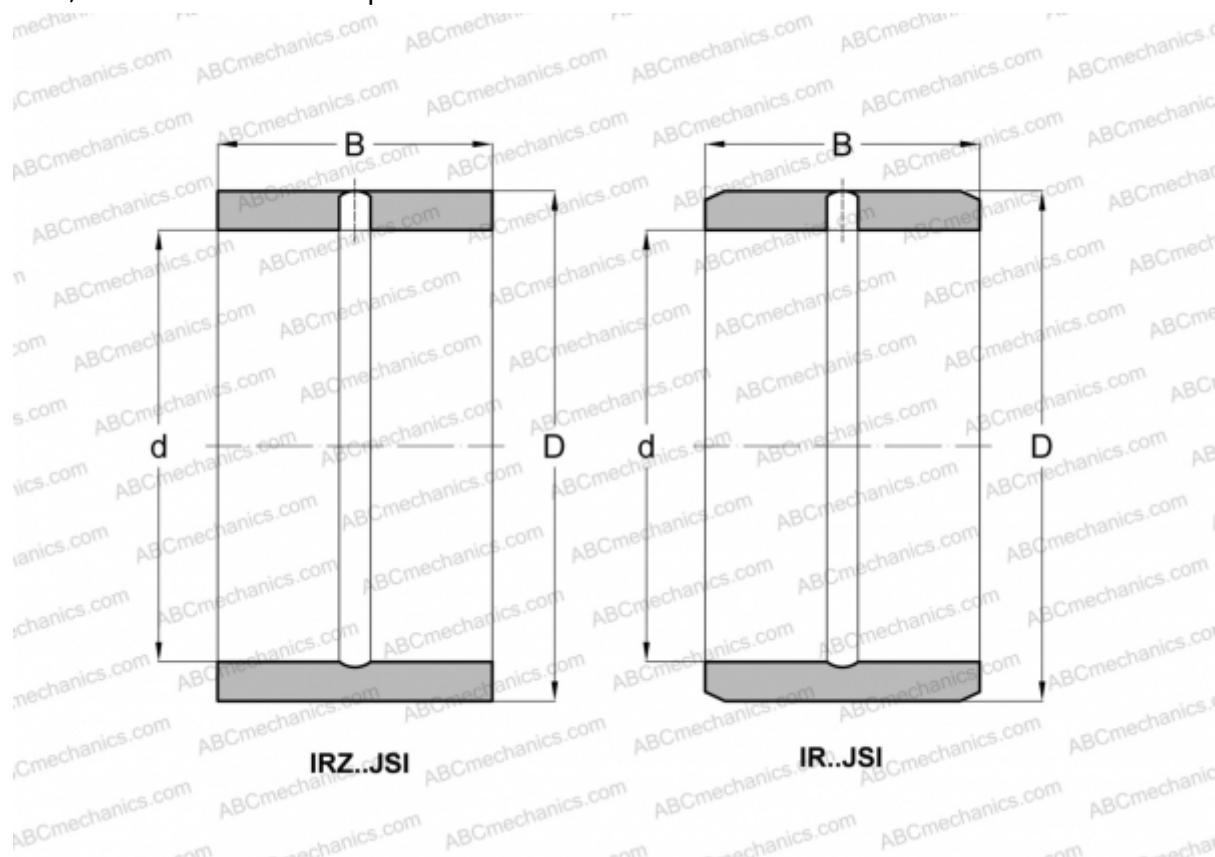

IR 17X22X16 JSI ABC

Внутренние кольца

ТИП: Детали подшипников качения и принадлежности, Внутренние кольца, С тонкой обработкой, со смазочным отверстием

Технические характеристики

РАЗМЕРЫ, ММ

d	17,000
D	22,000
B	16,000