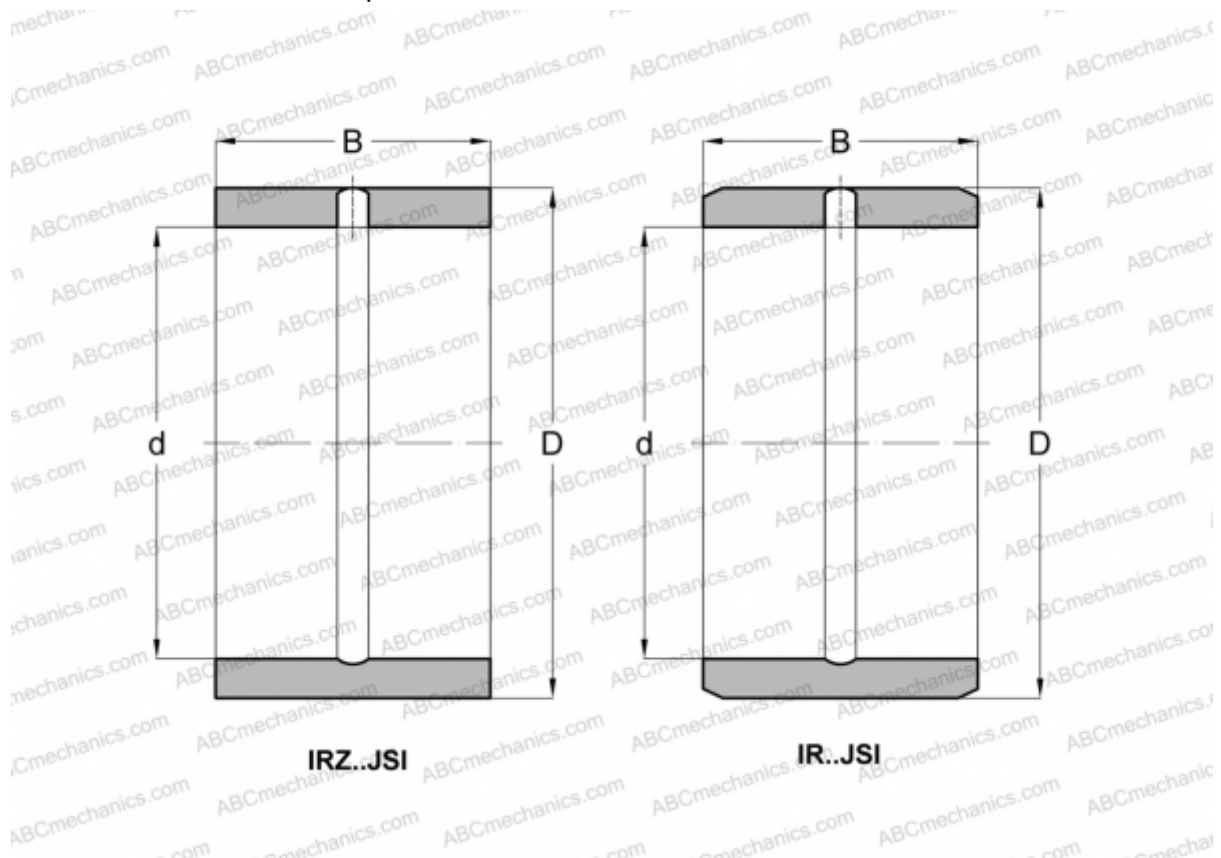

IRZ 17X22X16 JSI ABC

Внутренние кольца

ТИП: Детали подшипников качения и принадлежности, Внутренние кольца, С тонкой обработкой, со смазочным отверстием

Технические характеристики

РАЗМЕРЫ, ММ

d	17,000
D	22,000
B	16,000

МАССА, КГ 0,023

ПРОИЗВОДИТЕЛЬ [ABC](#)