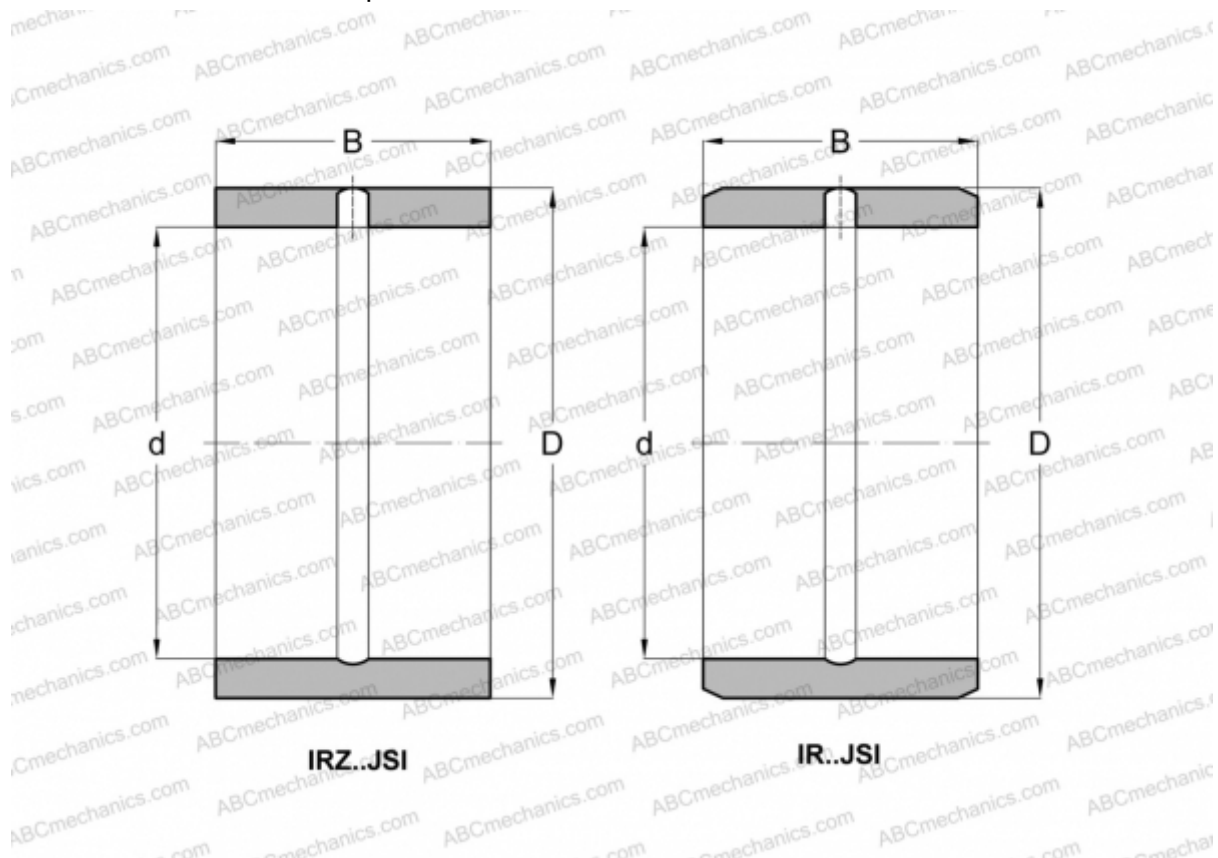

IR 20X25X16 JSI ABC

Внутренние кольца

ТИП: Детали подшипников качения и принадлежности, Внутренние кольца, С тонкой обработкой, со смазочным отверстием

Технические характеристики

РАЗМЕРЫ, ММ

d	20,000
D	25,000
B	16,000