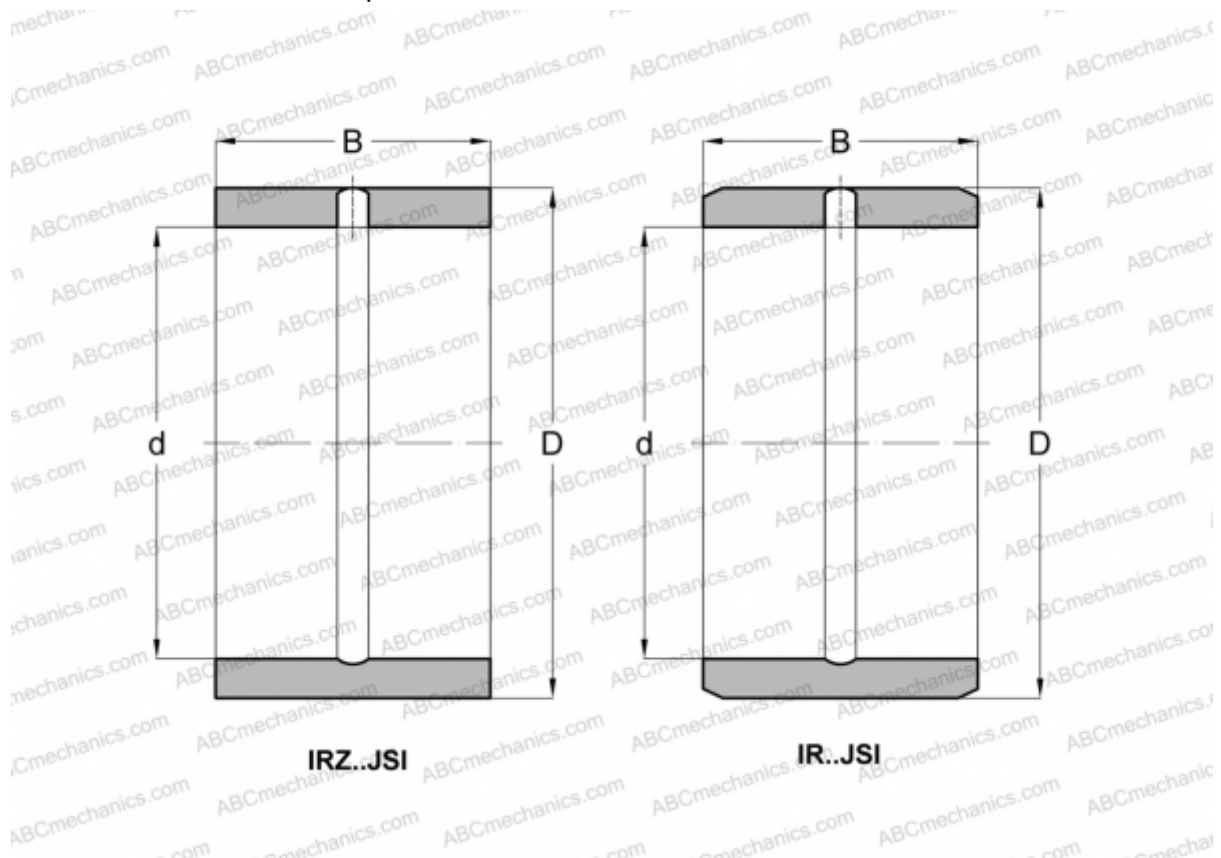

IRZ 20X25X18 JSI ABC

Внутренние кольца

ТИП: Детали подшипников качения и принадлежности, Внутренние кольца, С тонкой обработкой, со смазочным отверстием

Технические характеристики

РАЗМЕРЫ, ММ

d	20,000
D	25,000
B	18,000

МАССА, КГ 0,027

ПРОИЗВОДИТЕЛЬ [ABC](#)