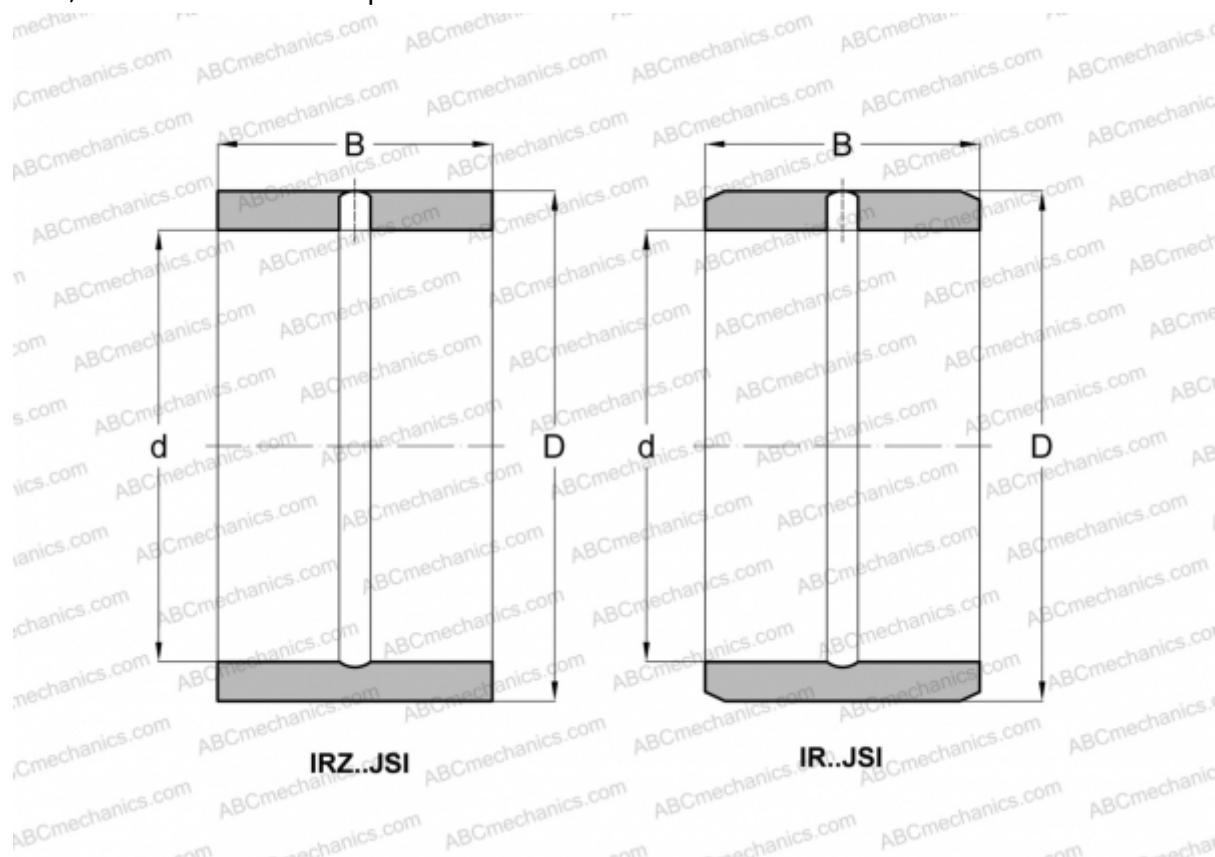

## IR 20X25X20,5 JSI ABC

Внутренние кольца

ТИП: Детали подшипников качения и принадлежности, Внутренние кольца, С тонкой обработкой, со смазочным отверстием

### Технические характеристики

#### РАЗМЕРЫ, ММ

d	20,000
D	25,000
B	20,500

МАССА, КГ 0,032

ПРОИЗВОДИТЕЛЬ [ABC](#)