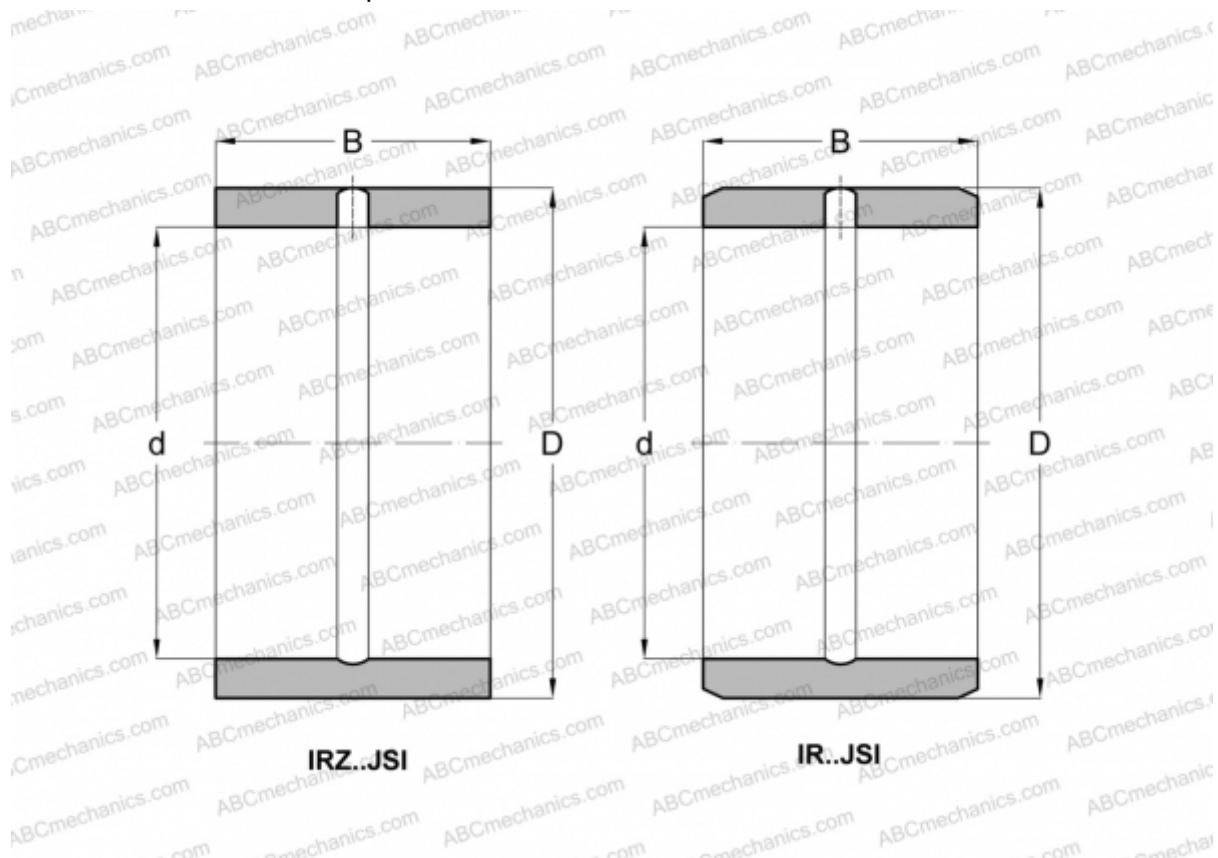

## IR 20X25X26,5 JSI ABC

Внутренние кольца

ТИП: Детали подшипников качения и принадлежности, Внутренние кольца, С тонкой обработкой, со смазочным отверстием

### Технические характеристики

#### РАЗМЕРЫ, ММ

d	20,000
D	25,000
B	26,500

МАССА, КГ 0,041

ПРОИЗВОДИТЕЛЬ [ABC](#)