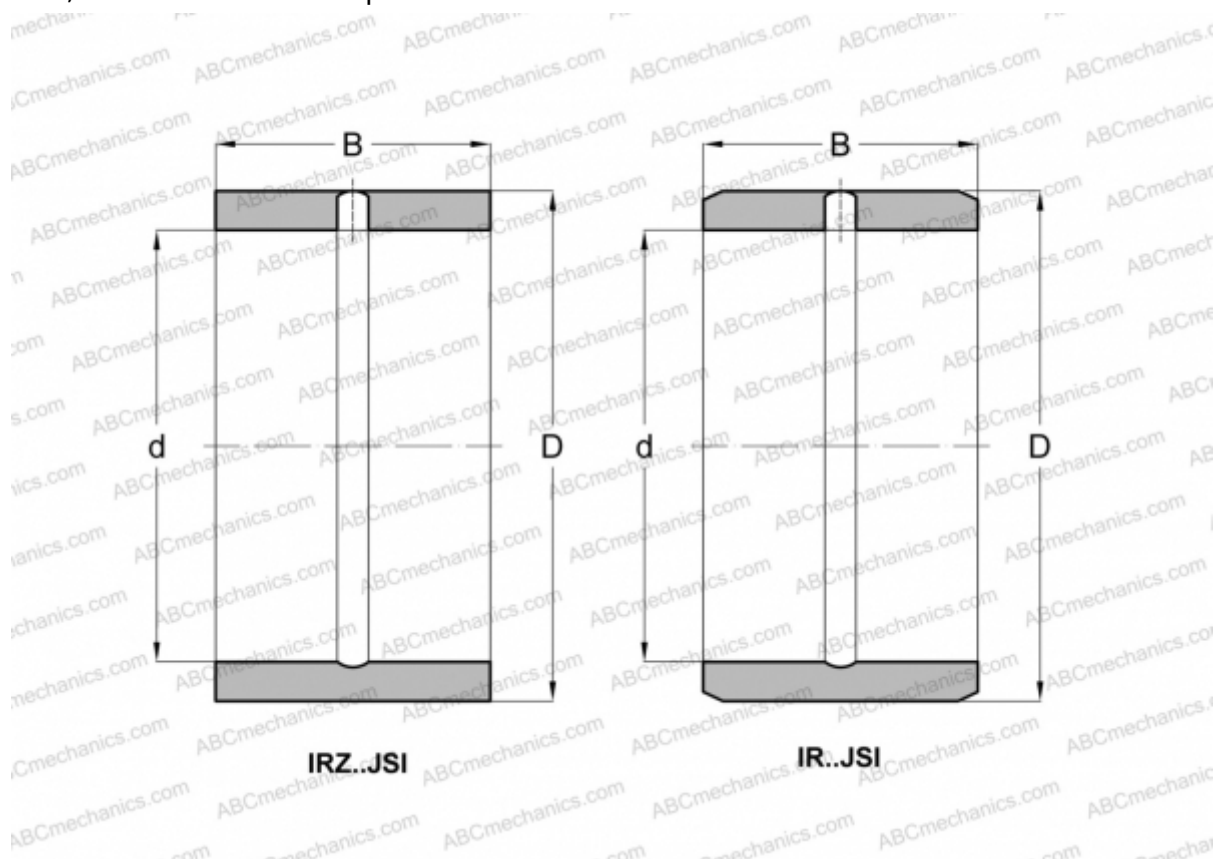

IR 25X30X16 JSI ABC

Внутренние кольца

ТИП: Детали подшипников качения и принадлежности, Внутренние кольца, С тонкой обработкой, со смазочным отверстием

Технические характеристики

РАЗМЕРЫ, ММ

d	25,000
D	30,000
B	16,000

МАССА, КГ 0,041

ПРОИЗВОДИТЕЛЬ [ABC](#)