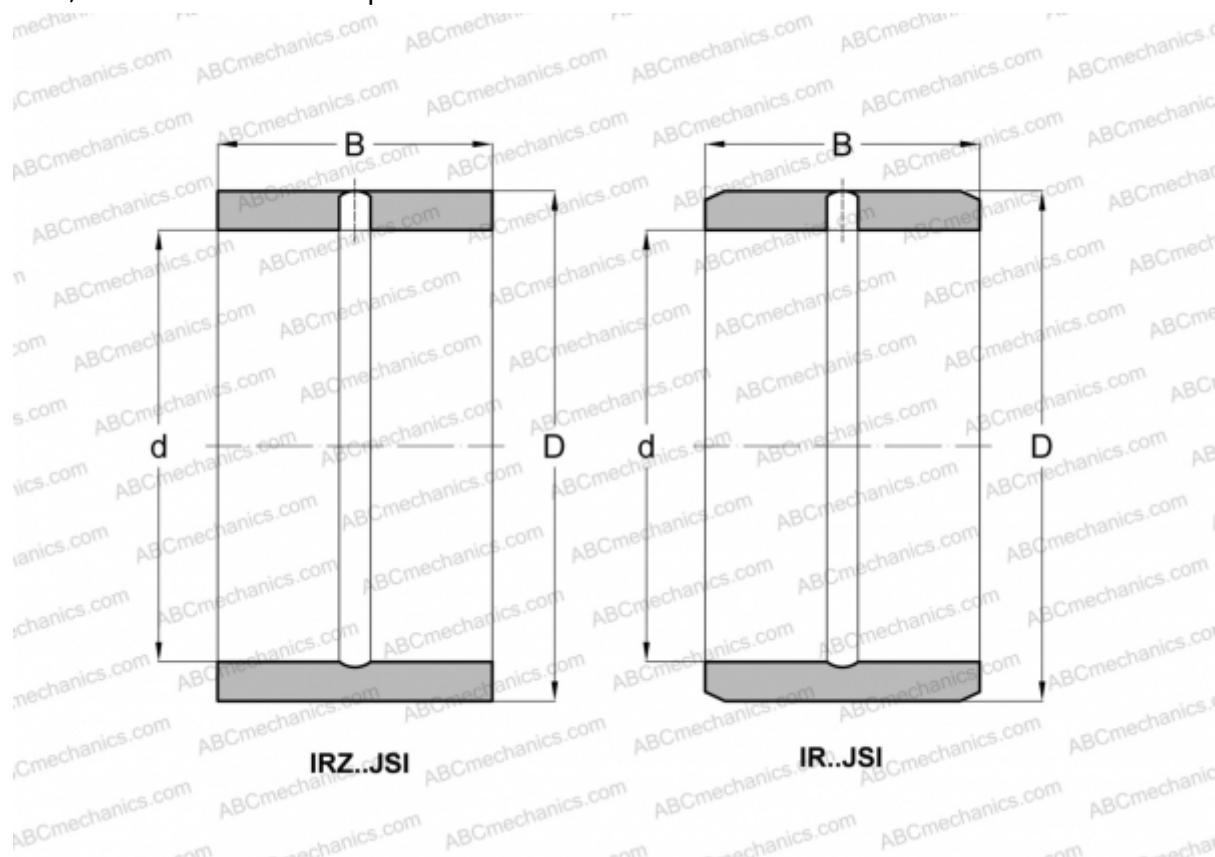

## IR 25X30X20,5 JSI ABC

Внутренние кольца

ТИП: Детали подшипников качения и принадлежности, Внутренние кольца, С тонкой обработкой, со смазочным отверстием

### Технические характеристики

#### РАЗМЕРЫ, ММ

d	25,000
D	30,000
B	20,500

МАССА, КГ 0,036

ПРОИЗВОДИТЕЛЬ [ABC](#)