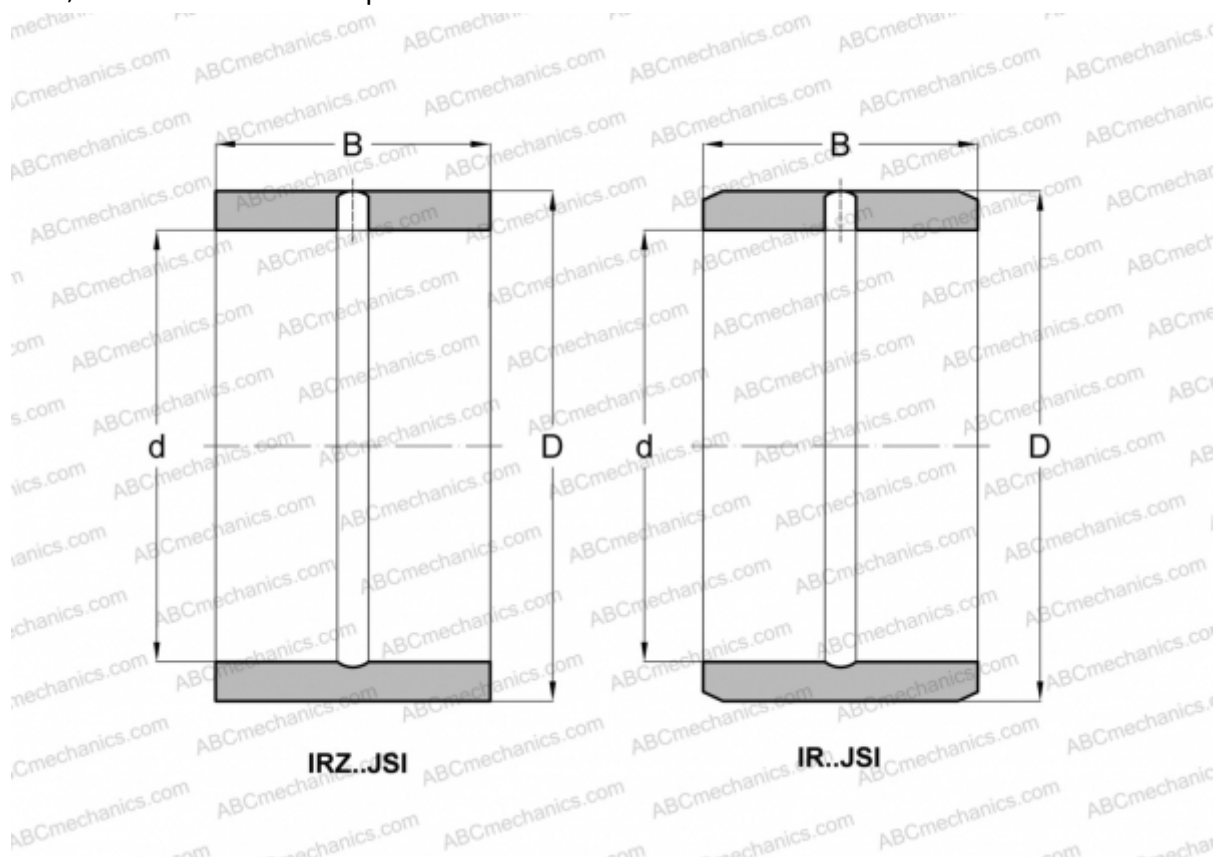

## IR 25X30X26,5 JSI ABC

Внутренние кольца

ТИП: Детали подшипников качения и принадлежности, Внутренние кольца, С тонкой обработкой, со смазочным отверстием

### Технические характеристики

#### РАЗМЕРЫ, ММ

d	25,000
D	30,000
B	26,500

МАССА, КГ 0,045

ПРОИЗВОДИТЕЛЬ [ABC](#)