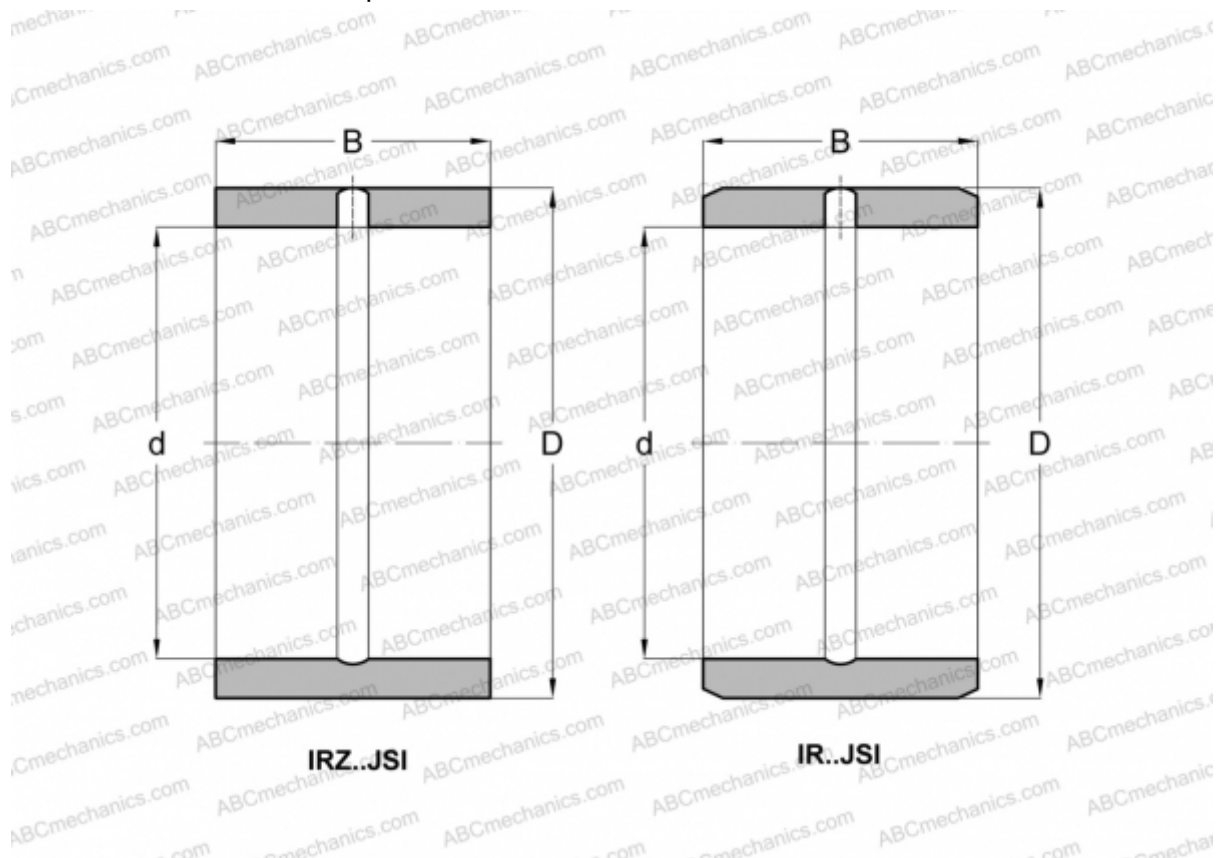

IR 25X30X30 JSI ABC

Внутренние кольца

ТИП: Детали подшипников качения и принадлежности, Внутренние кольца, С тонкой обработкой, со смазочным отверстием

Технические характеристики

РАЗМЕРЫ, ММ

d	25,000
D	30,000
B	30,000

МАССА, КГ 0,054

ПРОИЗВОДИТЕЛЬ [ABC](#)