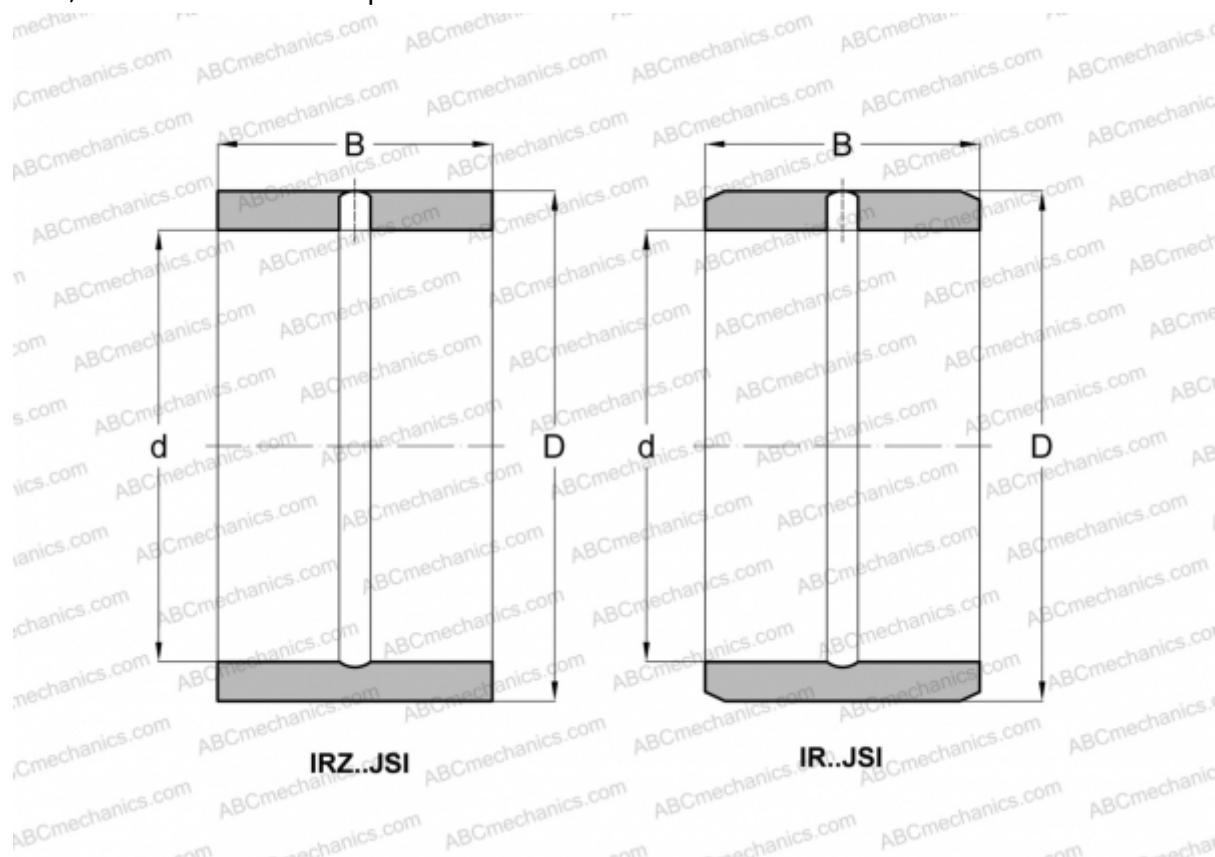

IRZ 30X35X18 JSI ABC

Внутренние кольца

ТИП: Детали подшипников качения и принадлежности, Внутренние кольца, С тонкой обработкой, со смазочным отверстием

Технические характеристики

РАЗМЕРЫ, ММ

| | |
|---|--------|
| d | 30,000 |
| D | 35,000 |
| B | 18,000 |