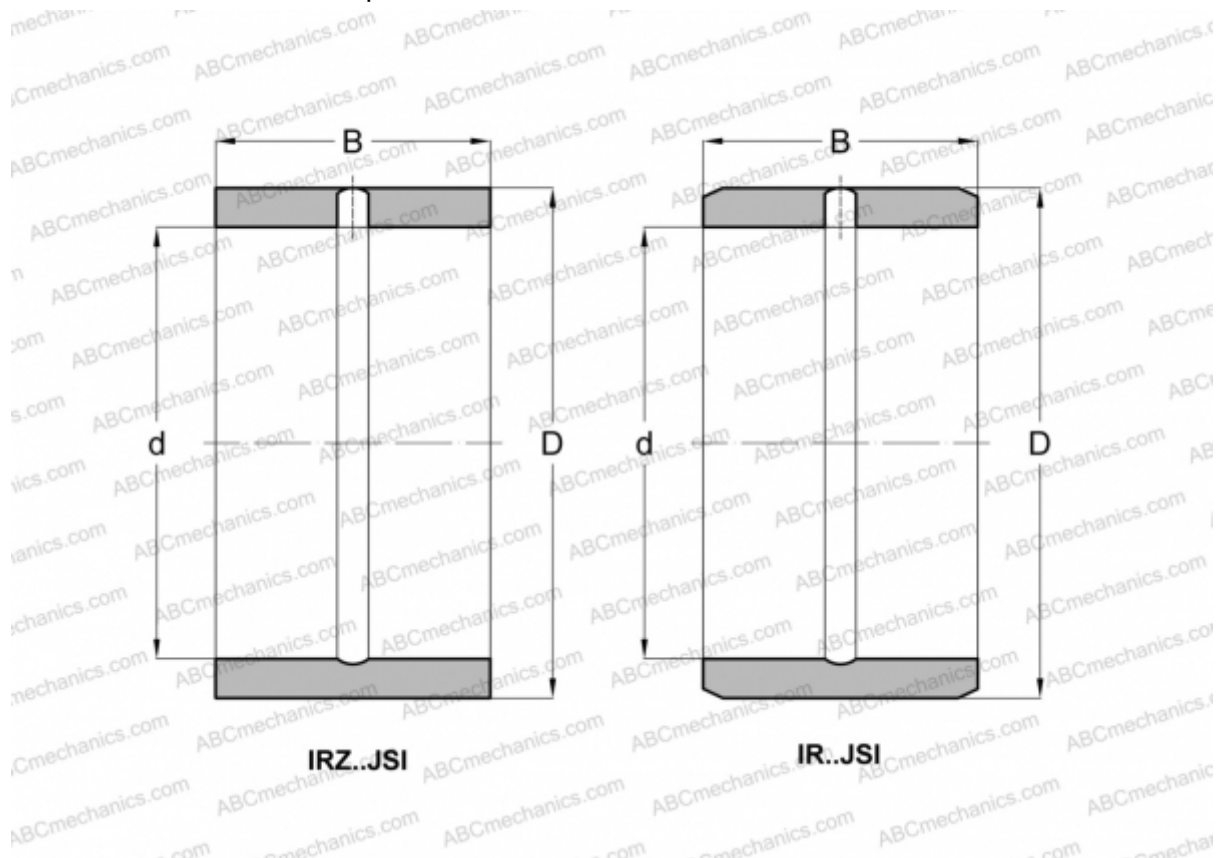

IR 30X35X30 JSI ABC

Внутренние кольца

ТИП: Детали подшипников качения и принадлежности, Внутренние кольца, С тонкой обработкой, со смазочным отверстием

Технические характеристики

РАЗМЕРЫ, ММ

d	30,000
D	35,000
B	30,000

МАССА, КГ 0,059

ПРОИЗВОДИТЕЛЬ [ABC](#)