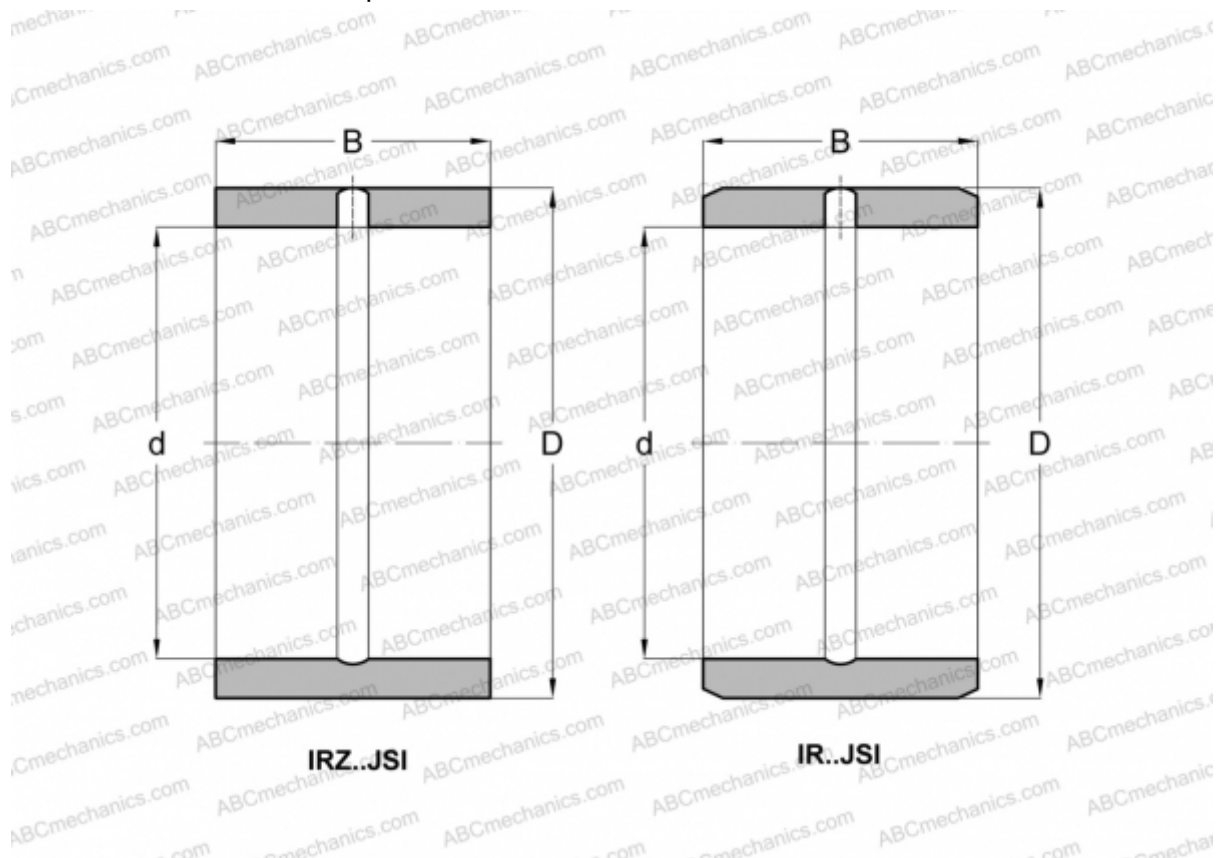

IR 30X38X20 JSI ABC

Внутренние кольца

ТИП: Детали подшипников качения и принадлежности, Внутренние кольца, С тонкой обработкой, со смазочным отверстием

Технические характеристики

РАЗМЕРЫ, ММ

d	30,000
D	38,000
B	20,000