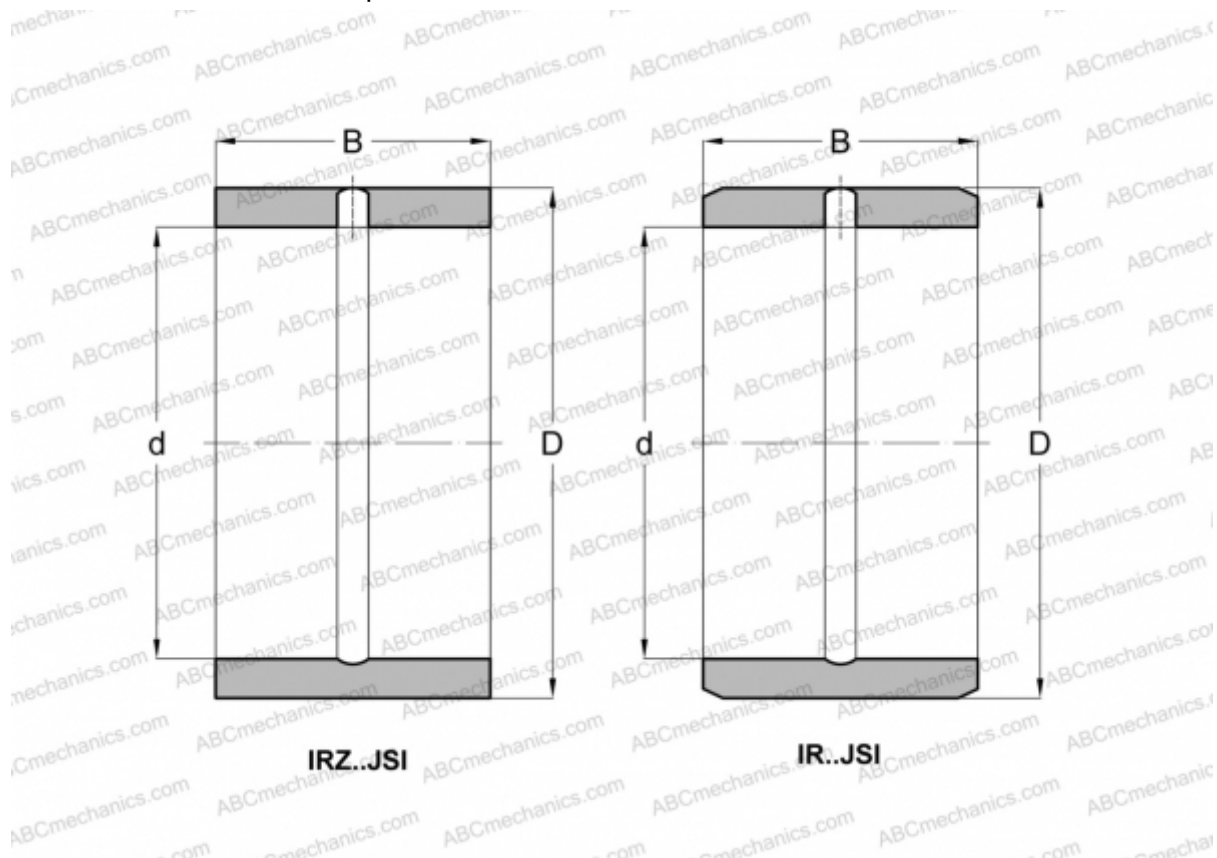

IRZ 35X42X21 JSI ABC

Внутренние кольца

ТИП: Детали подшипников качения и принадлежности, Внутренние кольца, С тонкой обработкой, со смазочным отверстием

Технические характеристики

РАЗМЕРЫ, ММ

d	35,000
D	42,000
B	21,000