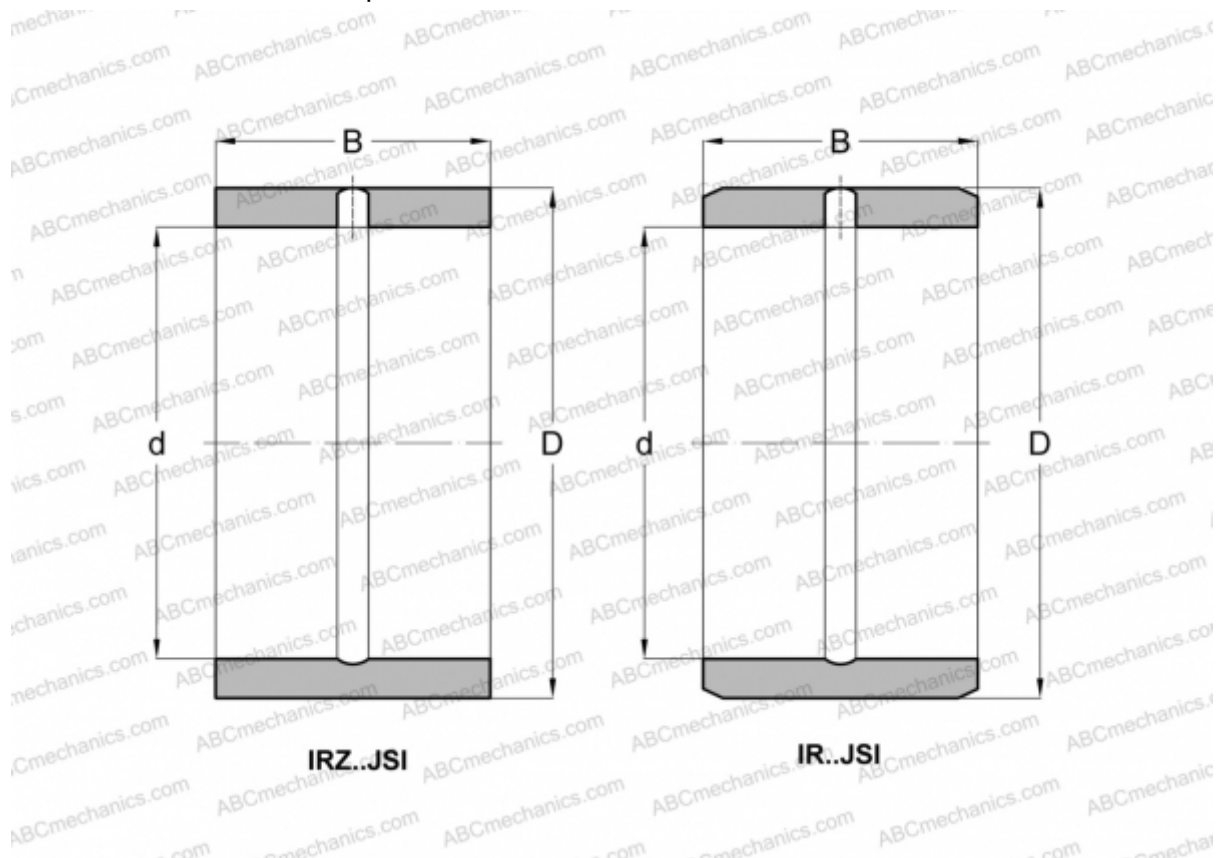

IRZ 35X42X23 JSI ABC

Внутренние кольца

ТИП: Детали подшипников качения и принадлежности, Внутренние кольца, С тонкой обработкой, со смазочным отверстием

Технические характеристики

РАЗМЕРЫ, ММ

d	35,000
D	42,000
B	23,000