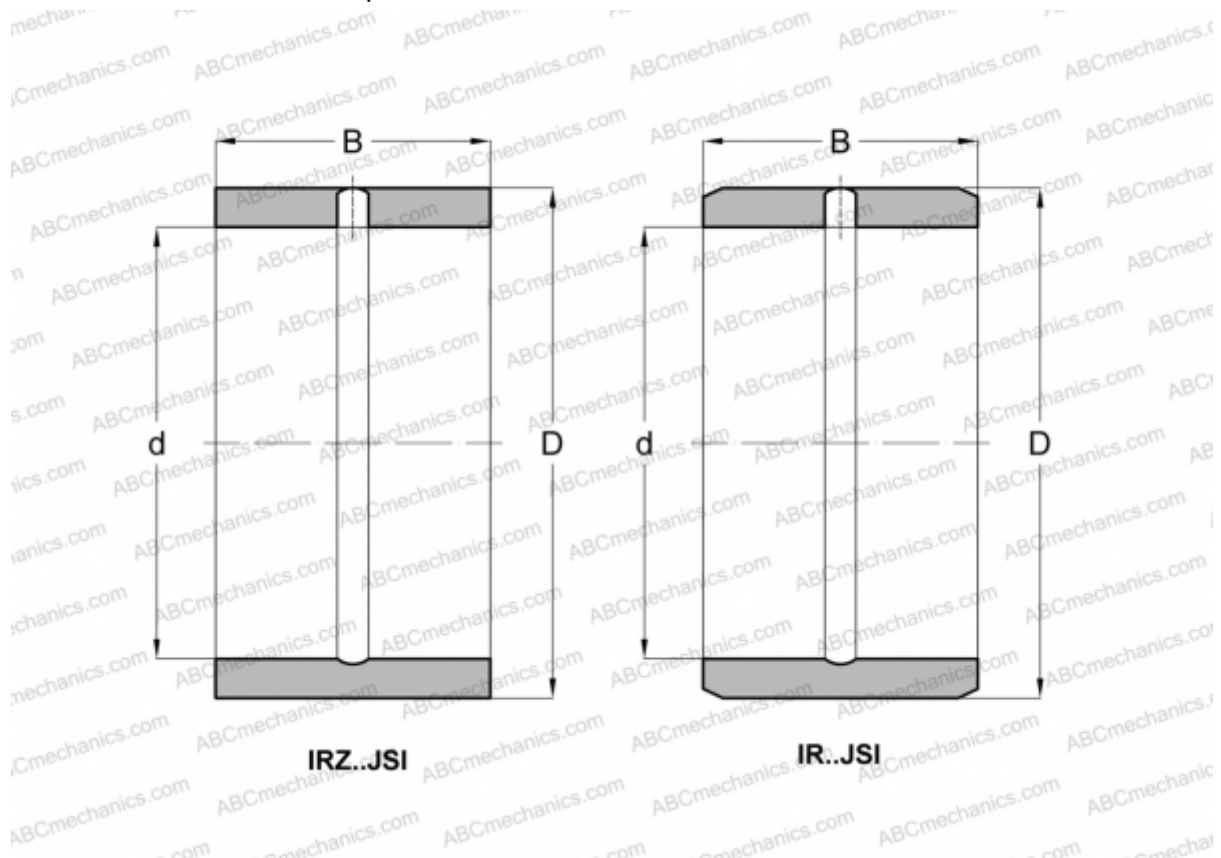

## IR 35X42X36 JSI ABC

Внутренние кольца

ТИП: Детали подшипников качения и принадлежности, Внутренние кольца, С тонкой обработкой, со смазочным отверстием

### Технические характеристики

#### РАЗМЕРЫ, ММ

d	35,000
D	42,000
B	36,000

**МАССА, КГ** 0,122

**ПРОИЗВОДИТЕЛЬ** [ABC](#)