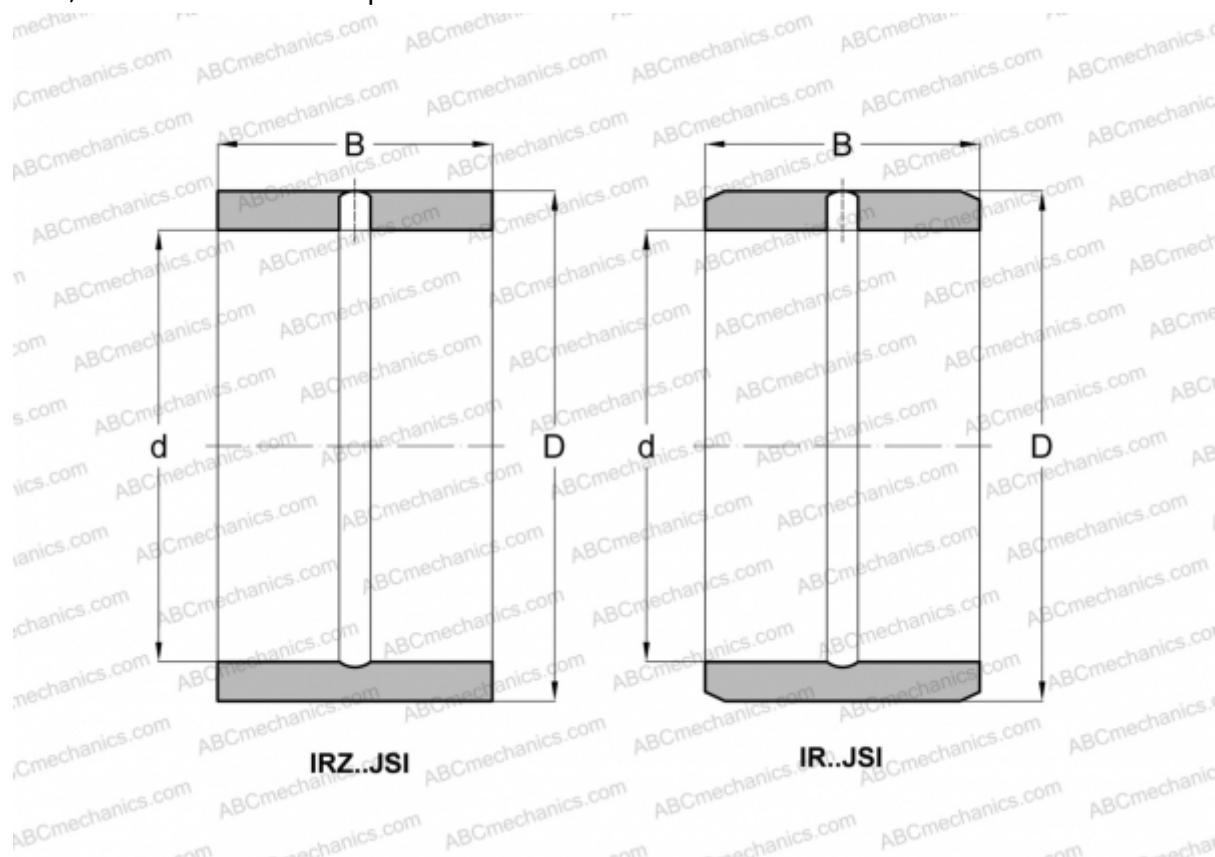

IRZ 40X48X23 JSI ABC

Внутренние кольца

ТИП: Детали подшипников качения и принадлежности, Внутренние кольца, С тонкой обработкой, со смазочным отверстием

Технические характеристики

РАЗМЕРЫ, ММ

d	40,000
D	48,000
B	23,000