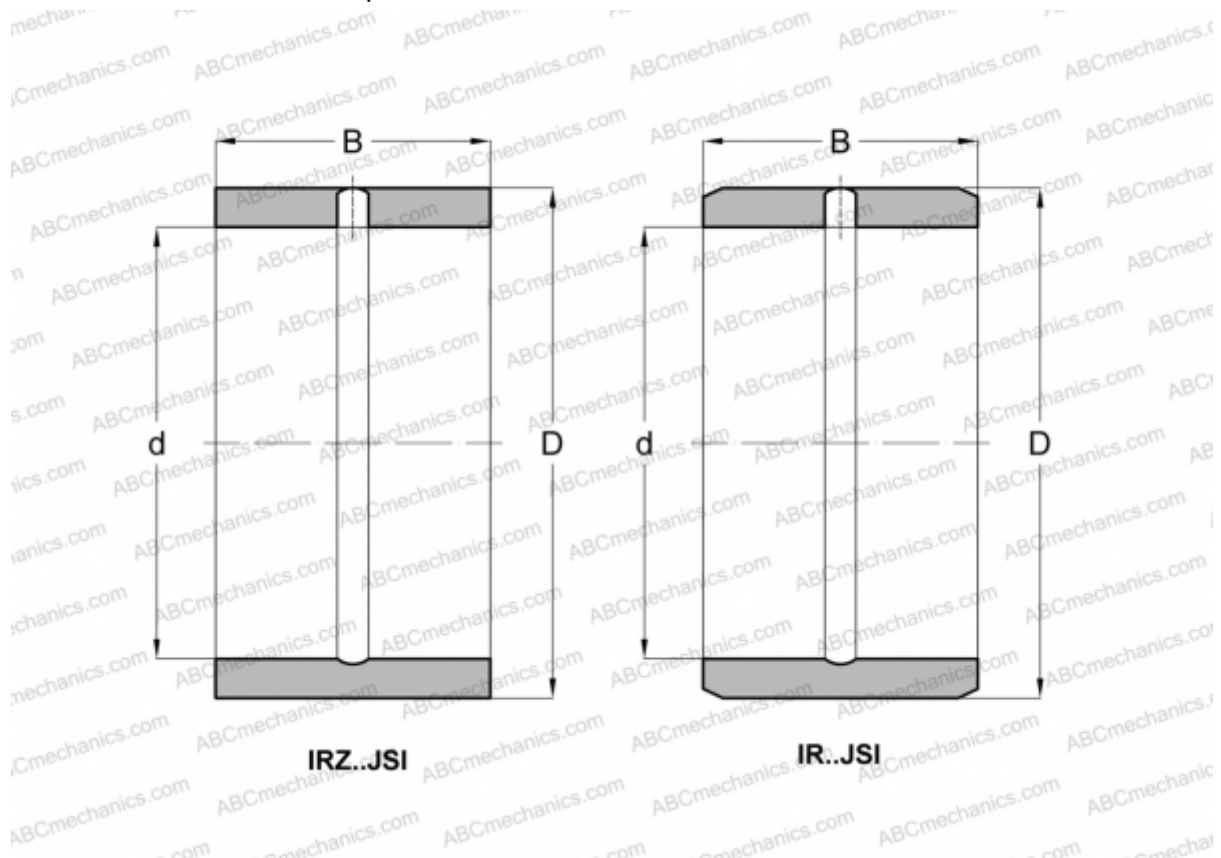

IR 40X50X20 JSI ABC

Внутренние кольца

ТИП: Детали подшипников качения и принадлежности, Внутренние кольца, С тонкой обработкой, со смазочным отверстием

Технические характеристики

РАЗМЕРЫ, ММ

d	40,000
D	50,000
B	20,000

МАССА, КГ 0,113

ПРОИЗВОДИТЕЛЬ [ABC](#)