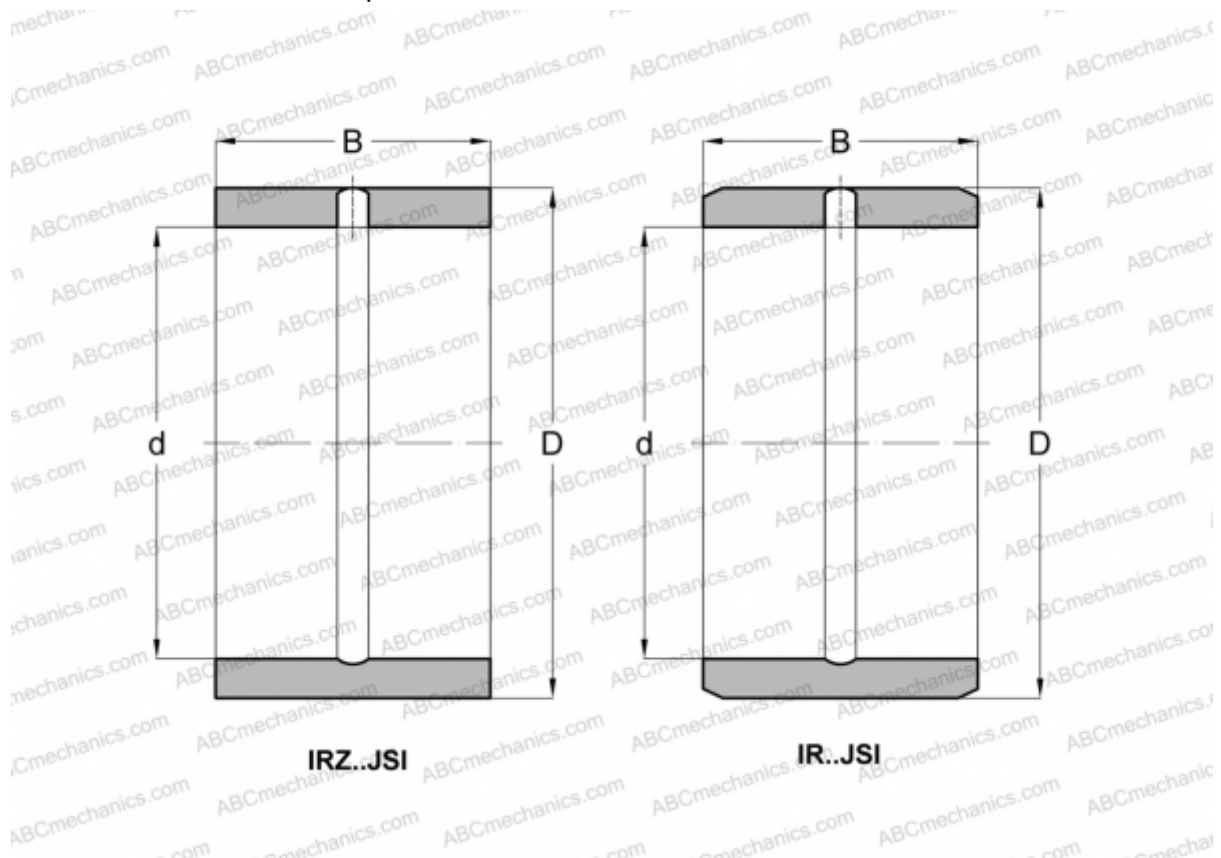

IRZ 45X52X23 JSI ABC

Внутренние кольца

ТИП: Детали подшипников качения и принадлежности, Внутренние кольца, С тонкой обработкой, со смазочным отверстием

Технические характеристики

РАЗМЕРЫ, ММ

d	45,000
D	52,000
B	23,000