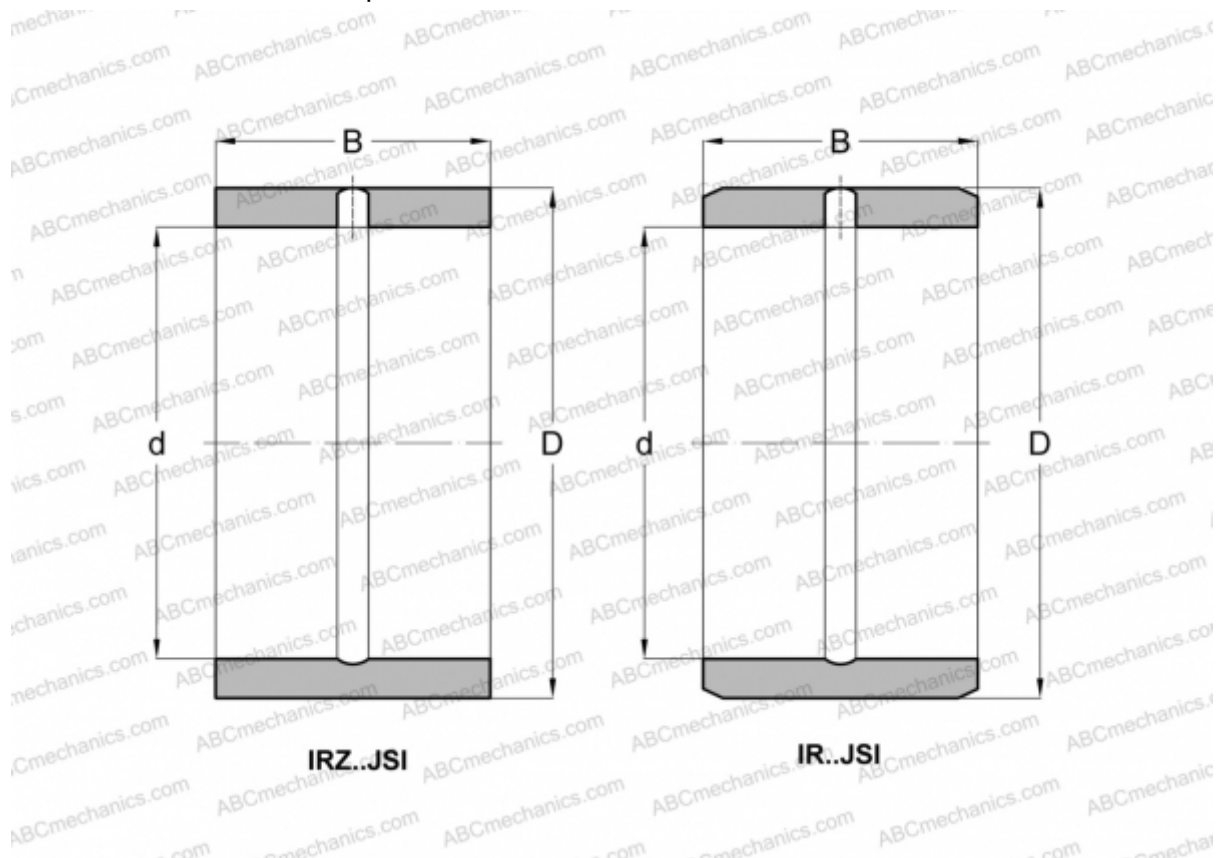

IR 45X55X20 JSI ABC

Внутренние кольца

ТИП: Детали подшипников качения и принадлежности, Внутренние кольца, С тонкой обработкой, со смазочным отверстием

Технические характеристики

РАЗМЕРЫ, ММ

d	45,000
D	55,000
B	20,000

МАССА, КГ 0,136

ПРОИЗВОДИТЕЛЬ [ABC](#)