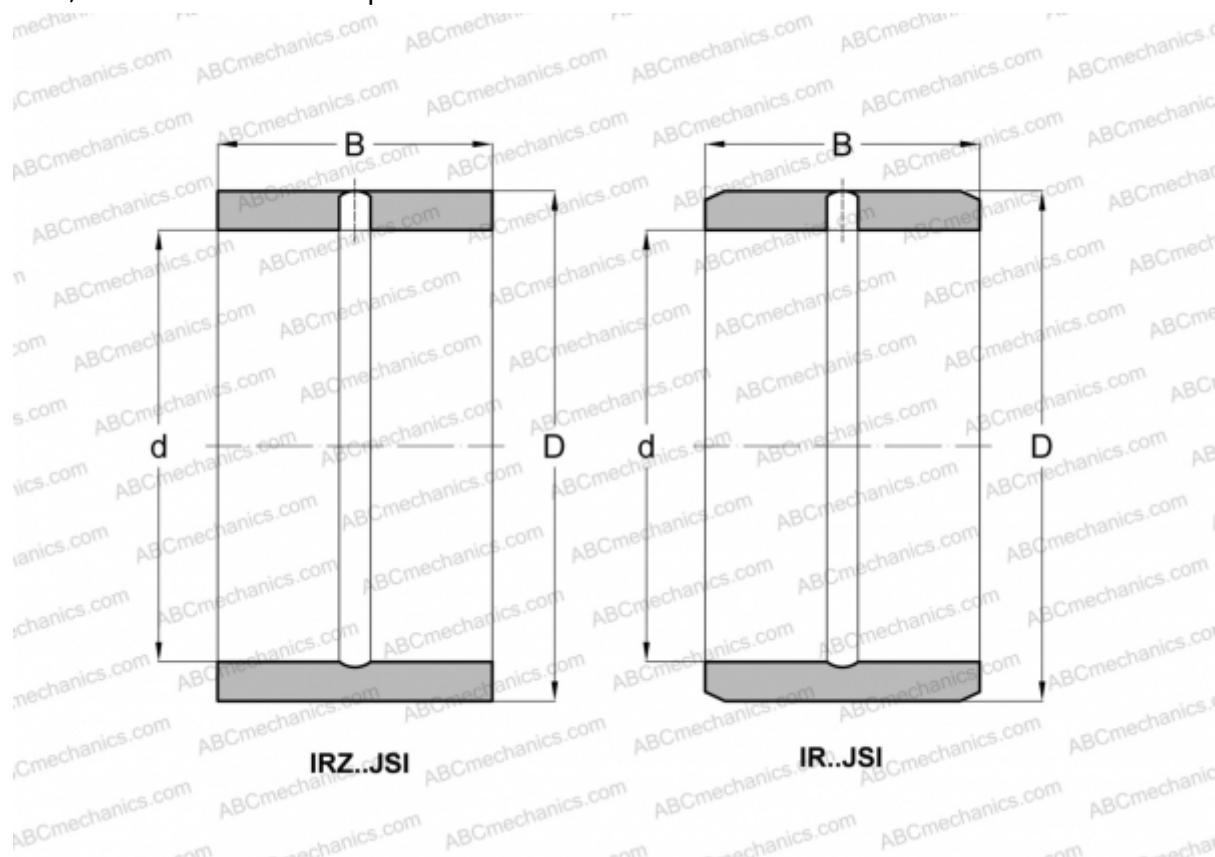

## IRZ 50X58X23 JSI ABC

Внутренние кольца

ТИП: Детали подшипников качения и принадлежности, Внутренние кольца, С тонкой обработкой, со смазочным отверстием

### Технические характеристики

#### РАЗМЕРЫ, ММ

d	50,000
D	58,000
B	23,000

МАССА, КГ 0,122

ПРОИЗВОДИТЕЛЬ [ABC](#)