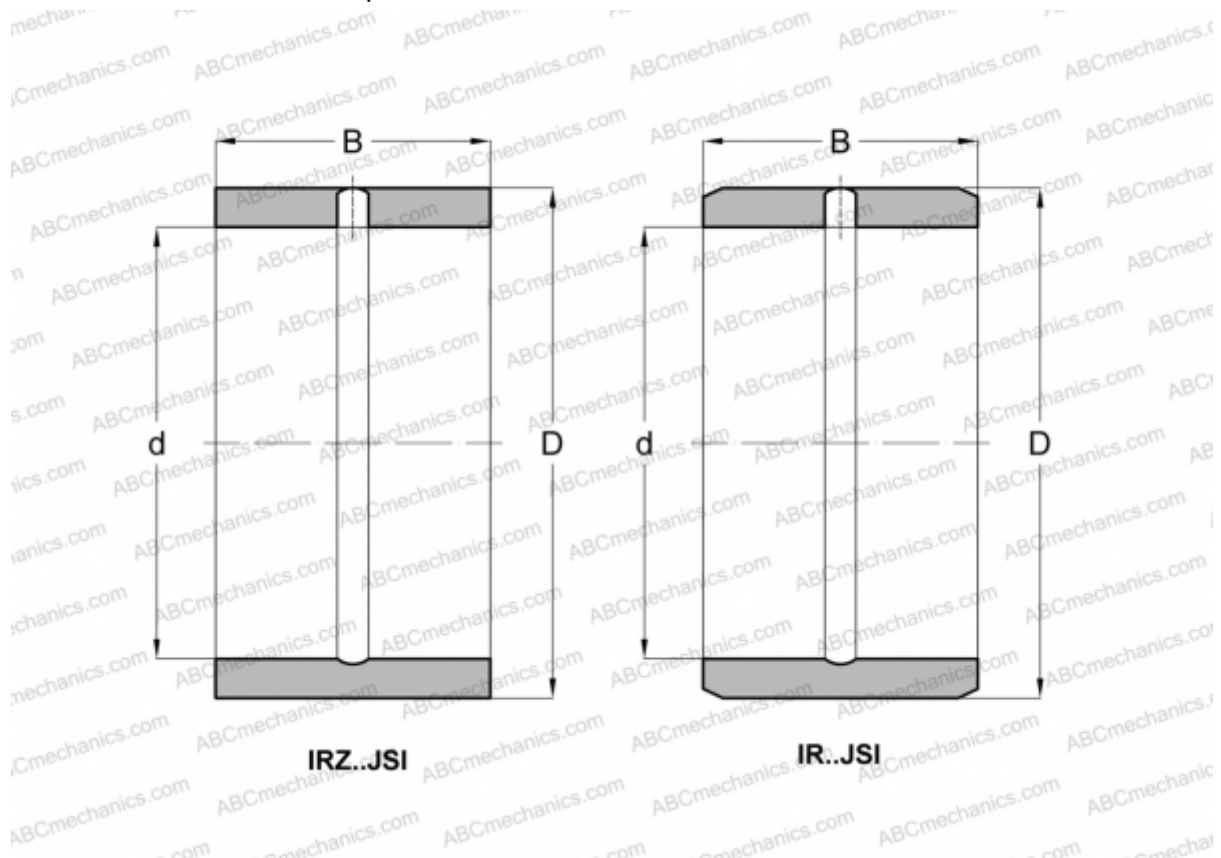

## IR 50X60X20 JSI ABC

Внутренние кольца

ТИП: Детали подшипников качения и принадлежности, Внутренние кольца, С тонкой обработкой, со смазочным отверстием

### Технические характеристики

#### РАЗМЕРЫ, ММ

d	50,000
D	60,000
B	20,000

МАССА, КГ 0,159

ПРОИЗВОДИТЕЛЬ [ABC](#)